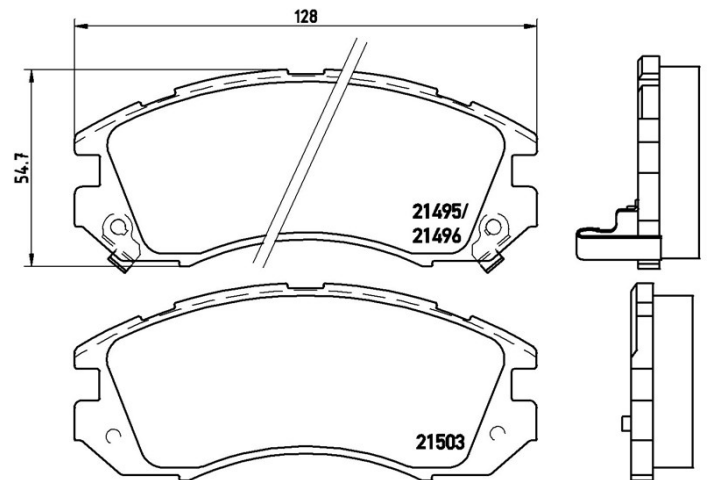

Bremsbeläge, technische Daten

Achse
Vorne

WVA
21495, 21496, 21503

Breite
128 mm

Stärke
17 mm

Höhe
54,7 mm

Bremssystem
Akebono

Eigenschaften

Verschleißanzeiger
Akustische

EAN-Code
8020584057117

Kompat. Fahrzng.

SUBARU

Modell	Typ	kW	Baujahr
IMPREZA Coupe (GFC)	1.6	70	09/98 09/00
IMPREZA Coupe (GFC)	1.6	66	12/96 12/00
IMPREZA Coupe (GFC)	1.6 AWD	66	12/96 12/00
IMPREZA Coupe (GFC)	1.8 AWD	76	01/93 10/95
IMPREZA Coupe (GFC)	2.0	92	09/98 09/00
IMPREZA Coupe (GFC)	2.0 AWD	85	12/95 12/00
IMPREZA Coupe (GFC)	2.0 i	85	11/95 09/00
IMPREZA Estate (GF)	1.5 L	70	11/95 08/98
IMPREZA Estate (GF)	1.6	66	01/93 08/98
IMPREZA Estate (GF)	1.6 i AWD	66	08/92 12/00
IMPREZA Estate (GF)	1.8 i (GF5)	76	11/95 06/96