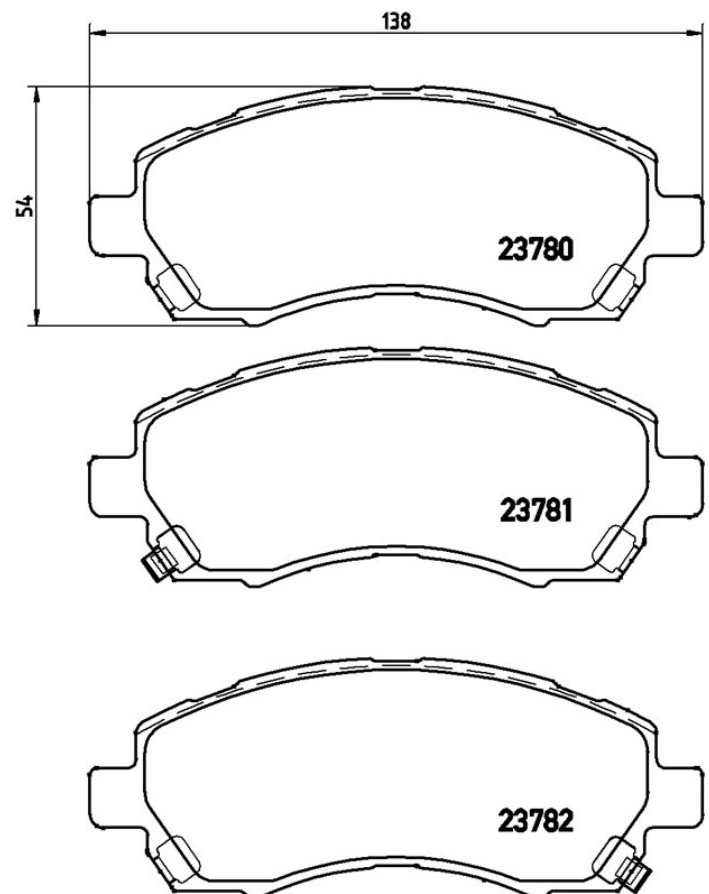

Bremsbeläge, technische Daten

Achse
Vorne

WVA
23780, 23781, 23782

Breite
138 mm

Stärke
17 mm

Höhe
54 mm

Bremssystem
Akebono

Eigenschaften

Verschleißanzeiger
Akustische

EAN-Code
8020584057162

Kompat. Fahrzng.

SUBARU

Modell	Typ	kW	Baujahr
IMPREZA Coupe (GFC)	1.6	66	12/96 12/00
IMPREZA Coupe (GFC)	1.6 AWD	66	12/96 12/00
IMPREZA Coupe (GFC)	2.0	92	09/98 09/00
IMPREZA Coupe (GFC)	2.0 AWD	85	12/95 12/00