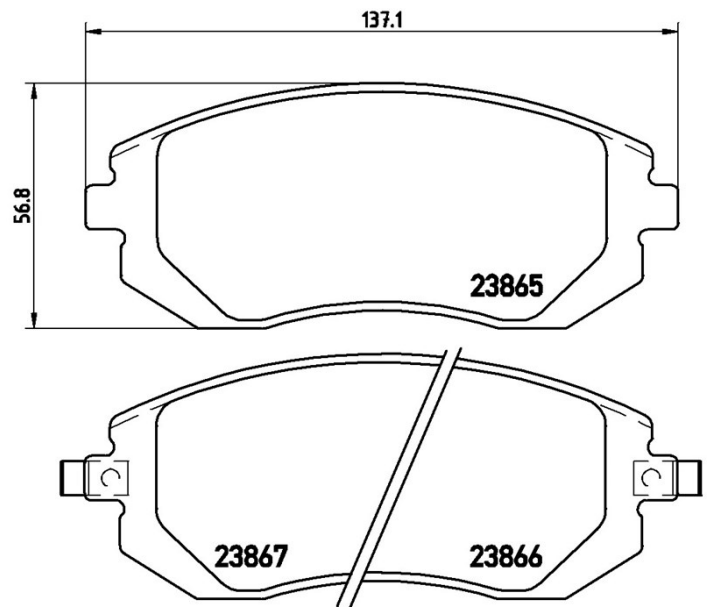

Bremsbeläge, technische Daten

Achse
Vorne

WVA
23865, 23866, 23867

Breite
137,1 mm

Stärke
16,4 mm

Höhe
56,8 mm

Bremssystem
Tokico

Eigenschaften

Verschleißanzeiger
Akustische

EAN-Code
8020584057209

Kompat. Fahrzg.

SUBARU				
Modell	Typ	kW	Baujahr	
BRZ	2.0	147	06/12 -	
EXIGA (YA_)	2.0	109	05/08 -	
EXIGA (YA_)	2.0 AWD	109	05/08 -	
EXIGA (YA_)	2.5 AWD	125	12/09 -	
FORESTER (SG_)	2.0 AWD	92	06/02 05/05	
FORESTER (SG_)	2.0 S Turbo AWD	130	09/02 05/05	
FORESTER (SG_)	2.0 X AWD	116	06/05 05/08	
FORESTER (SG_)	2.5 AWD	171	01/04 12/09	
FORESTER (SG_)	2.5 AWD (SG9)	121	06/05 05/08