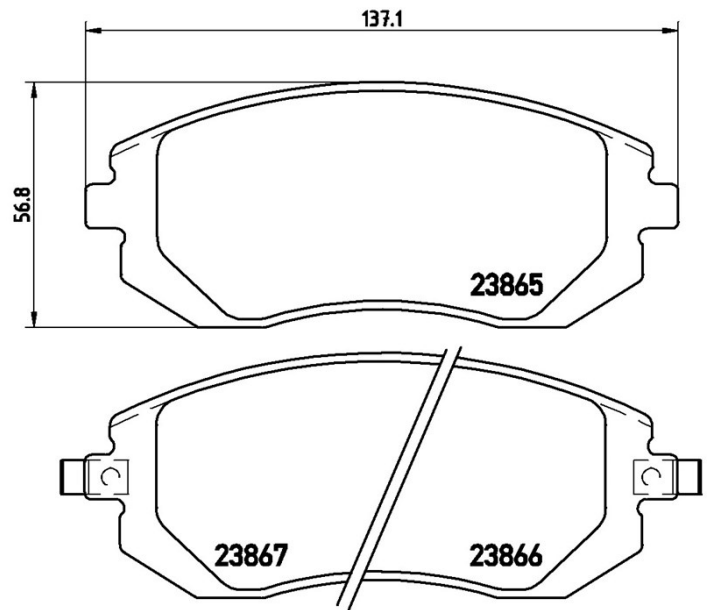

Bremsbeläge, technische Daten

Achse
Vorne

WVA
23865, 23866, 23867

Breite
137,1 mm

Stärke
16,4 mm

Höhe
56,8 mm

Bremssystem
Tokico

Eigenschaften

Verschleißanzeiger
Akustische

EAN-Code
8020584069219

Kompat. Fahrzeug.

SUBARU

Modell	Typ	kW	Baujahr
BRZ	2.0	147	06/12 -
EXIGA (YA_)	2.0	109	05/08 -
EXIGA (YA_)	2.0 AWD	109	05/08 -
EXIGA (YA_)	2.5 AWD	125	12/09 -
FORESTER (SG_)	2.0 AWD	92	06/02 05/05
FORESTER (SG_)	2.0 S Turbo AWD	130	09/02 05/05
FORESTER (SG_)	2.0 X AWD	116	06/05 05/08
FORESTER (SG_)	2.5 AWD	171	01/04 12/09
FORESTER (SG_)	2.5 AWD (SG9)	121	06/05 05/08
FORESTER (SG_)	2.5 AWD (SG9)	155	12/03 05/05
FORESTER (SG_)	2.5 Prodrive Performance Pack AWD	188	05/05 09/05
FORESTER (SG_)	2.5 RX Nato AWD (SG9)	115	11/02 12/08
FORESTER (SG_)	2.5 XT AWD (SG9)	169	06/05 05/08
FORESTER (SH_)	2.0 AWD	110	01/08 09/13
FORESTER (SH_)	2.0 AWD	110	01/10 -
FORESTER (SH_)	2.0 AWD	177	12/12 -
FORESTER (SH_)	2.0 D AWD (SHH)	108	09/08 09/13