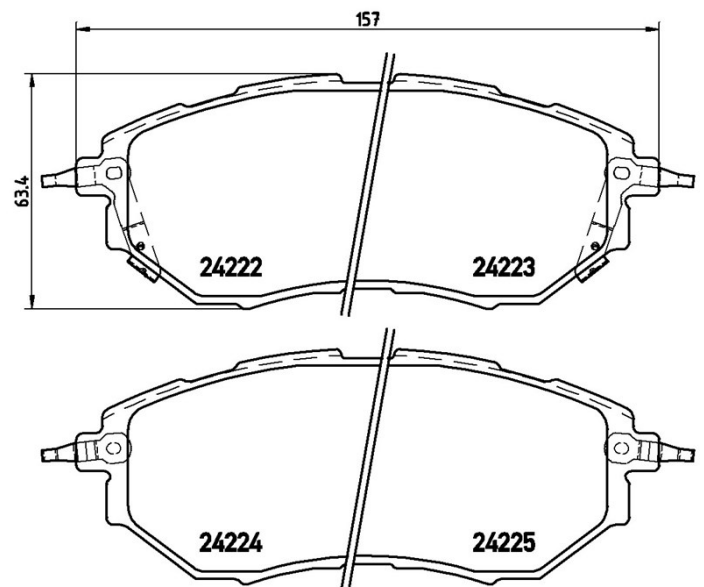

Bremsbeläge, technische Daten

Achse
Vorne, Hinten

WVA

Breite
157 mm

Stärke
18 mm

Höhe
63,4 mm

Bremssystem
Akebono

Eigenschaften

Verschleißanzeiger
Akustische

EAN-Code
8020584062067

Kompat. Fahrzg.

SUBARU

Modell	Typ	kW	Baujahr
BRZ	2.0	147	06/12 -
FORESTER (SG_)	2.5 AWD	129	01/05 10/12
FORESTER (SG_)	2.5 AWD	112	06/02 05/05
FORESTER (SJ_)	2.0 D AWD	108	03/13 -
FORESTER (SJ_)	2.0 XT AWD (SJG)	177	03/13 -
IMPREZA Hatchback (GR, GH, G3)	2.5 STI CS400 AWD	294	04/10 08/13
IMPREZA Hatchback (GR, GH, G3)	2.5 WRX AWD	227	01/08 08/13
IMPREZA Hatchback (GR, GH, G3)	2.5 WRX STI AWD (GRF)	221	01/08 08/13
IMPREZA Saloon (GJ_)	2.0 AWD	200	07/14 -