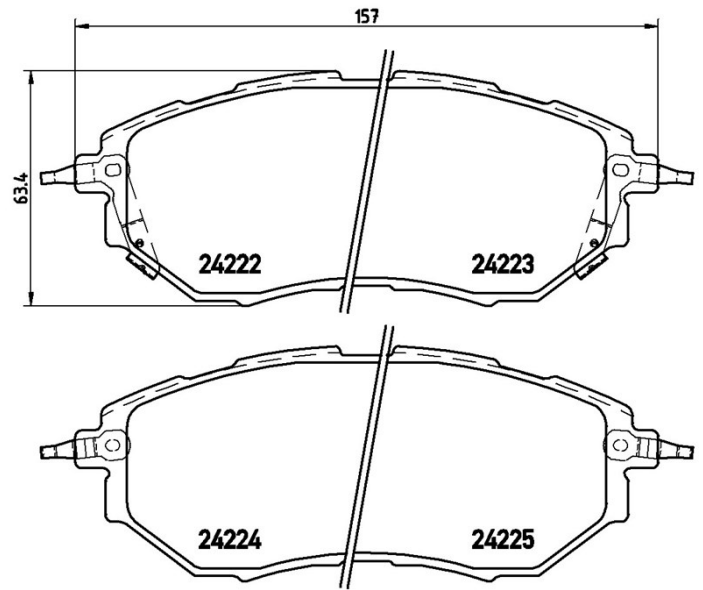

## Bremsbeläge, technische Daten

<b>Achse</b> Vorne, Hinten	<b>WVA</b>
<b>Breite</b> 157 mm	<b>Stärke</b> 18 mm
<b>Höhe</b> 63,4 mm	<b>Bremssystem</b> Akebono
<b>Eigenschaften</b>	<b>Verschleißanzeiger</b> Akustische
<b>EAN-Code</b> 8020584069226	