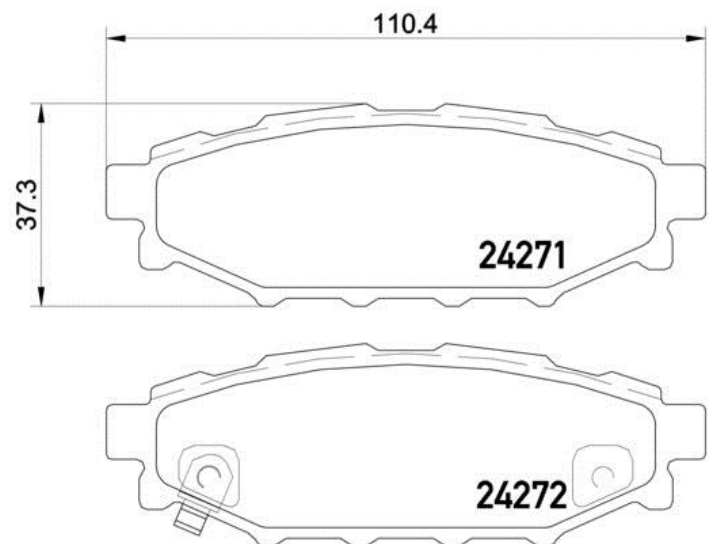

EAN-Code

8020584103746

Kompat. Fahrzg.

SUBARU

Modell	Typ	kW	Baujahr
BRZ	2.0	147	06/12 -
EXIGA (YA_)	2.0	109	05/08 -
EXIGA (YA_)	2.0 AWD	109	05/08 -
EXIGA (YA_)	2.0 GT AWD (YA5)	165	05/08 -
EXIGA (YA_)	2.5 AWD	127	03/12 -
EXIGA (YA_)	2.5 AWD	125	12/09 -
FORESTER (SH_)	2.0 AWD	110	01/08 09/13
FORESTER (SH_)	2.0 AWD	110	01/10 -
FORESTER (SH_)	2.0 AWD	177	12/12 -
FORESTER (SH_)	2.0 D AWD (SHH)	108	09/08 09/13