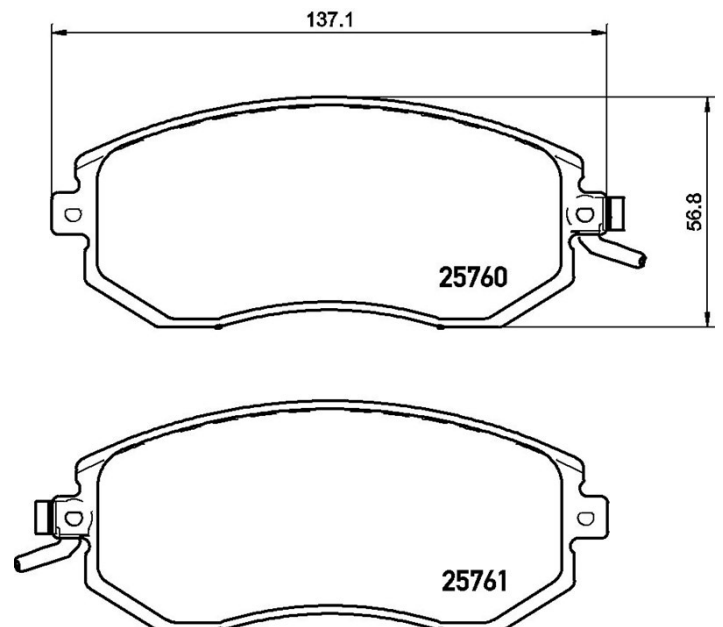

Bremsbeläge, technische Daten

Achse
Vorne

WVA
25760, 25761

Breite
137,1 mm

Stärke
16,7 mm

Höhe
56,8 mm

Bremssystem
Tokico

Eigenschaften
Mit Zubehör

Verschleißanzeiger
Akustische

EAN-Code
8020584111598

Kompat. Fahrzg.

SUBARU

Modell	Typ	kW	Baujahr
BRZ	2.0	152	08/16 -
BRZ	2.0	147	06/12 -
EXIGA (YA_)	2.0	109	05/08 -
EXIGA (YA_)	2.0 AWD	109	05/08 -
EXIGA (YA_)	2.0 GT AWD (YA5)	165	05/08 -
EXIGA (YA_)	2.5 AWD	127	03/12 -
EXIGA (YA_)	2.5 AWD	125	12/09 -
FORESTER (SH_)	2.5 Turbo AWD (SH9)	193	02/11 09/13

Modell	Typ	kW	Baujahr
GT 86 Coupe (ZN6_)	2.0 (ZN6)	149	10/12 -
GT 86 Coupe (ZN6_)	2.0 (ZN6AC_, ZN6BC_)	147	03/12 -
GT 86 Coupe (ZN6_)	2.0 (ZN6EY_)	152	08/16 -

OE-Teilenr.

Passende OE-Teilenummern	
SUBARU	26296AJ02A
SUBARU	26296FJ020
SUBARU	26296SC000
SUBARU	26296SC010
SUBARU	SU00304090
TOYOTA	SU00304678