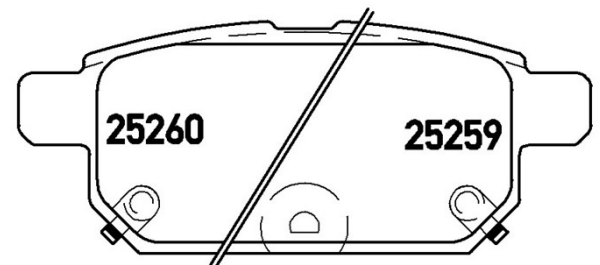

Bremsbeläge, technische Daten

Achse
Vorne, Hinten

WVA
25258, 25259, 25260

Breite
98,5 mm

Stärke
14,3 mm

Höhe
40 mm

Bremssystem
Akebono

Eigenschaften

Verschleißanzeiger
Akustische

EAN-Code
8020584108925

Kompat. Fahrzg.

SUZUKI				
Modell	Typ	kW	Baujahr	
BALENO (FW, EW)	1.0 (A1K310)	82	02/16 -	
BALENO (FW, EW)	1.2 (A1K412)	66	02/16 -	
BALENO (FW, EW)	1.2 Hybrid (A1K412)	66	02/16 -	
BALENO (FW, EW)	1.4	68	06/16 -	
CIAZ	1.4	74	05/15 -	
CIAZ	1.4	69	05/15 -	
SWIFT IV (FZ, NZ)	1.2	64	01/13 -	