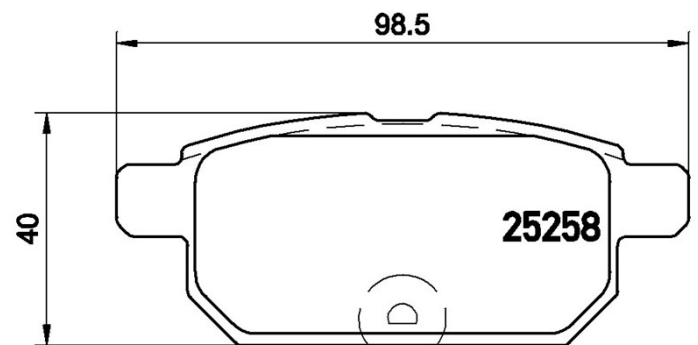

Bremsbeläge, technische Daten

Achse
Vorne, Hinten

WVA
25258, 25259, 25260

Breite
98,5 mm

Stärke
14,3 mm

Höhe
40 mm

Bremssystem
Akebono

Eigenschaften

Verschleißanzeiger
Akustische

EAN-Code
8020584108925

Kompat. Fahrzg.

SUZUKI				
Modell	Typ	kW	Baujahr	
BALENO (FW, EW)	1.0 (A1K310)	82	02/16 -	
BALENO (FW, EW)	1.2 (A1K412)	66	02/16 -	
BALENO (FW, EW)	1.2 Hybrid (A1K412)	66	02/16 -	
BALENO (FW, EW)	1.4	68	06/16 -	
CIAZ	1.4	74	05/15 -	
CIAZ	1.4	69	05/15 -	
SWIFT IV (FZ, NZ)	1.2	64	01/13 -	