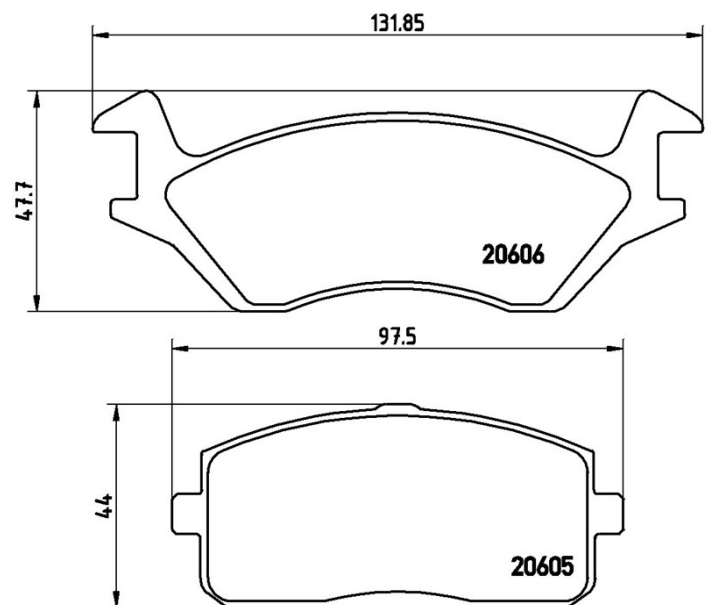

Bremsbeläge, technische Daten

Achse
Vorne

WVA
20605, 20606

Breite
97,5 - 131,9 mm

Stärke
13,5 mm

Höhe
44 - 49 mm

Bremssystem
Akebono

Eigenschaften

Verschleißanzeiger
Ohne

EAN-Code
8020584057391

Kompat. Fahrzg.

TOYOTA

| Modell | Typ | kW | Baujahr |
|-----------------------|---------------|----|-------------|
| STARLET (_P7_) | 1.0 (EP70L) | 40 | 10/84 12/89 |
| STARLET (_P7_) | 1.3 | 52 | 10/84 11/89 |
| STARLET (_P7_) | 1.3 (EP71L) | 55 | 10/84 12/89 |
| STARLET (_P7_) | 1.5 D (NP70L) | 40 | 12/86 12/89 |
| STARLET (KP6_) | 1.0 (KP60) | 33 | 02/78 09/84 |
| STARLET (KP6_) | 1.2 S (KP62) | 39 | 10/78 08/82 |
| STARLET (KP6_) | 1.3 | 41 | 02/78 09/84 |
| STARLET (KP6_) | 1.3 S (KP61) | 48 | 08/82 09/84 |
| STARLET Estate (KP6_) | 1.0 (KP60) | 33 | 02/78 09/84 |