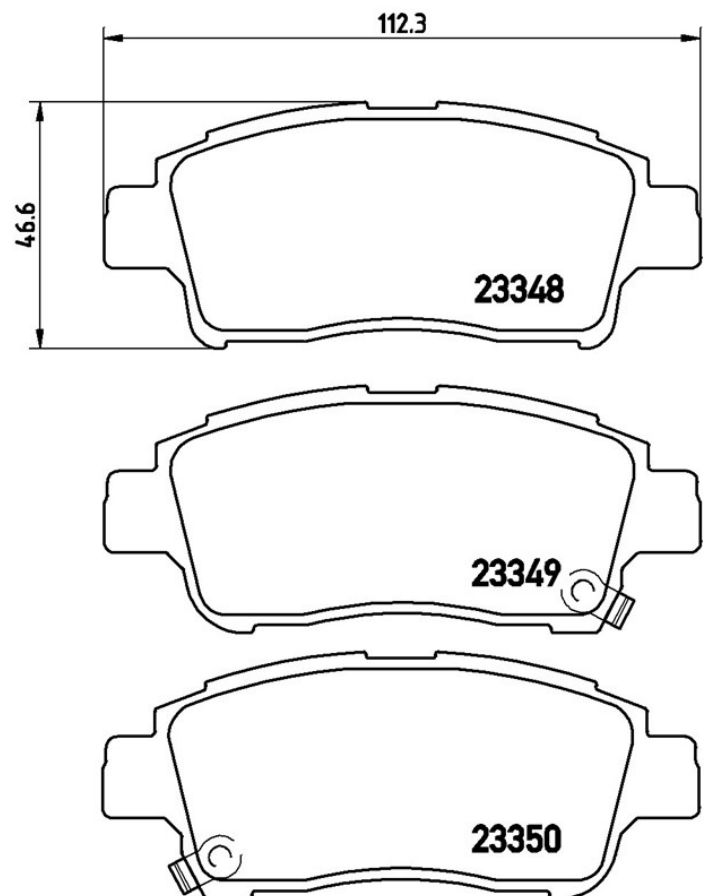

Bremsbeläge, technische Daten

Achse
Vorne

WVA
23348, 23349, 23350

Breite
112,3 mm

Stärke
16,5 mm

Höhe
46,6 mm

Bremssystem
Akebono

Eigenschaften

Verschleißanzeiger
Akustische

EAN-Code
8020584057858

Kompat. Fahrzeug.

TOYOTA

Modell	Typ	kW	Baujahr
ECHO Saloon (_P1_)	1.5 (NCP12_)	78	08/99 08/05
PLATZ (NCP1_, SCP1_)	1.0 (SCP11_)	50	04/99 08/05
PLATZ (NCP1_, SCP1_)	1.3 (NCP16_)	63	08/99 08/05
PLATZ (NCP1_, SCP1_)	1.3 4WD (NCP16_)	63	08/99 08/05