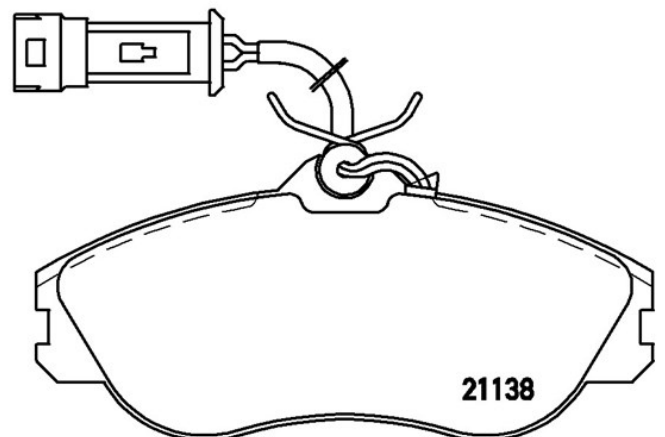

Bremsbeläge, technische Daten

Achse

Vorne

WVA

21138, 21288

Breite

144,8 mm

Stärke

19,5 mm

Höhe

66,9 mm

Bremssystem

Lucas

Eigenschaften

Mit Bremssattelschrauben

Verschleißanzeiger

Elektrische

EAN-Code

8020584058213

Kompat. Fahrzg.

AUDI

Modell	Typ	kW	Baujahr
100 (44, 44Q, C3)	1.8 Cat quattro	66	08/85 11/90
100 (44, 44Q, C3)	1.8 quattro	65	08/86 07/90
100 (44, 44Q, C3)	1.8 quattro	66	10/84 07/88