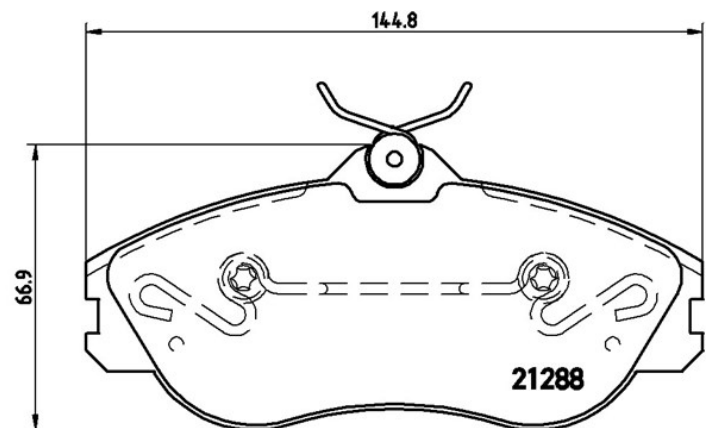

Bremsbeläge, technische Daten

Achse

Vorne

WVA

21138, 21288

Breite

144,8 mm

Stärke

19,5 mm

Höhe

66,9 mm

Bremssystem

Lucas

Eigenschaften

Mit Bremssattelschrauben

Verschleißanzeiger

Elektrische

EAN-Code

8020584058213

Kompat. Fahrzg.

AUDI

Modell	Typ	kW	Baujahr
100 (44, 44Q, C3)	1.8 Cat quattro	66	08/85 11/90
100 (44, 44Q, C3)	1.8 quattro	65	08/86 07/90
100 (44, 44Q, C3)	1.8 quattro	66	10/84 07/88