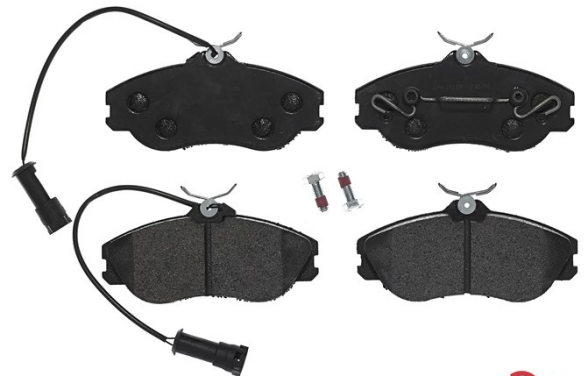

Bremsbeläge, technische Daten

Achse

Vorne

WVA

21138, 21288

Breite

144,8 mm

Stärke

19,5 mm

Höhe

66,9 mm

Bremssystem

Lucas

Eigenschaften

Mit Bremssattelschrauben

Verschleißanzeiger

Elektrische

EAN-Code

8020584058213

Kompat. Fahrzg.

AUDI

Modell	Typ	kW	Baujahr
100 (44, 44Q, C3)	1.8 Cat quattro	66	08/85 11/90
100 (44, 44Q, C3)	1.8 quattro	65	08/86 07/90
100 (44, 44Q, C3)	1.8 quattro	66	10/84 07/88