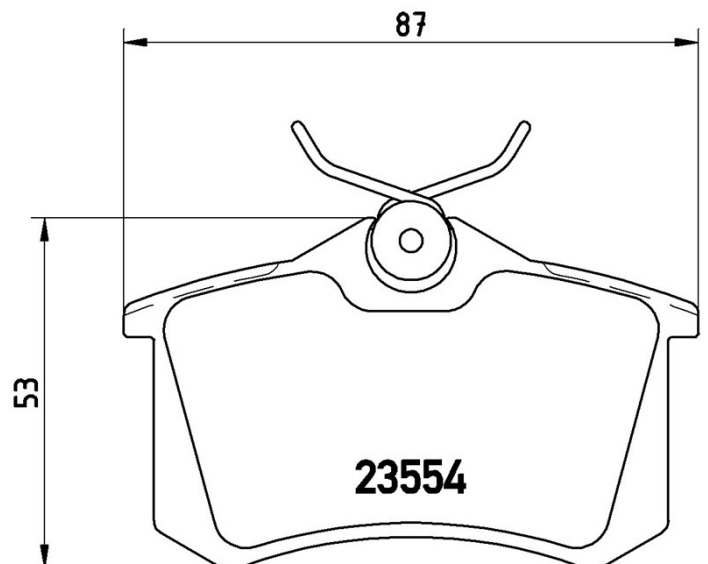

- ✓ OEMgleichwertig
- ✓ Brembo Qualität
- ✓ ECE R 90 Bescheinigung
- ✓ Sicherheit
- ✓ Leistung
- ✓ Sportlicher Fahrstil
- ✓ Mit Zubehör

Technische Spezifikationen

EAN-Code 8020584069240	Vorne und Hinten	Stärke 17 mm
Breite 87 mm	Höhe 53 mm	Bremsanlage Lucas
Verschleißanzeige Ohne	WVA 20961,23554	Zubehör Mit Zubehör Mit Bremssattel- Schrauben