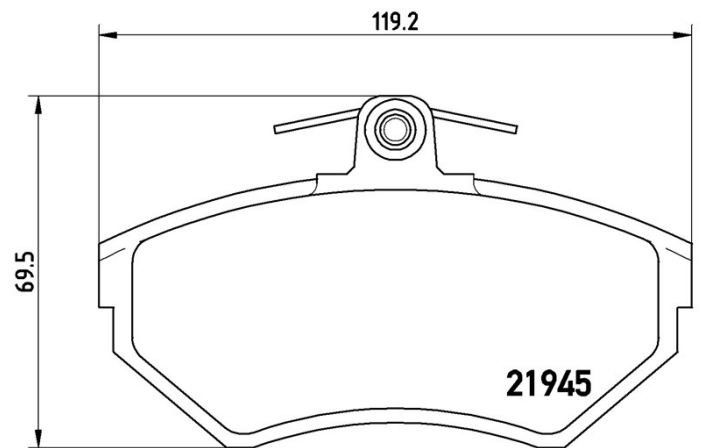

Bremsbeläge, technische Daten

Achse

Vorne

WVA

21945

Breite

119,2 mm

Stärke

16,2 mm

Höhe

69,5 mm

Bremssystem

Lucas

Eigenschaften

Mit Bremssattelschrauben

Verschleißanzeiger

Ohne

EAN-Code

8020584058350

Kompat. Fahrz.

SEAT

Modell	Typ	kW	Baujahr
AROSA (6H)	1.4 16V	74	01/00 06/04
AROSA (6H)	1.4 TDI	55	01/00 06/04
CORDOBA (6K1, 6K2)	1.6 i	74	07/96 10/02
CORDOBA (6K1, 6K2)	1.8 i 16V	95	10/93 08/96
CORDOBA (6K1, 6K2)	1.9 TDI	81	03/97 10/02
CORDOBA (6K1, 6K2)	1.9 TDI	66	08/96 10/02
CORDOBA (6K1, 6K2)	2.0 i	85	02/93 06/99
CORDOBA Vario (6K5)	1.6 i	74	09/96 12/02
CORDOBA Vario (6K5)	1.9 TDI	81	07/97 12/02
CORDOBA Vario (6K5)	1.9 TDI	66	08/96 12/02
IBIZA II (6K1)	1.6 i	74	04/96 02/02