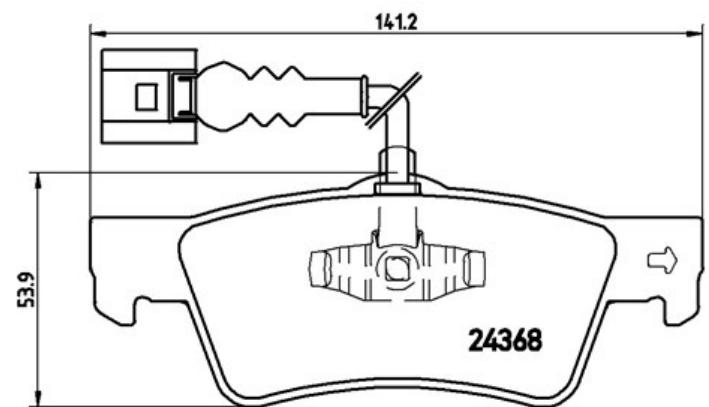

Bremsbeläge P 85 068

Bremsbeläge, technische Daten

Achse
Hinten

WVA
24367, 24368, 24556

Breite
141,2 - 141,7 mm

Stärke
19,0 mm

Höhe
50,9 - 53,9 mm

Bremssystem
Teves

Eigenschaften

Verschleißanzeiger
Elektrische

EAN-Code
8020584058718

Kompat. Fahrzeug.

VW

Modell

Typ

kW

Baujahr