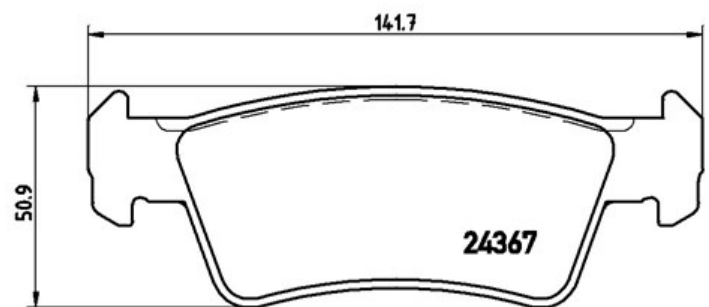

Bremsbeläge P 85 068

Bremsbeläge, technische Daten

Achse
Hinten

WVA
24367, 24368, 24556

Breite
141,2 - 141,7 mm

Stärke
19,0 mm

Höhe
50,9 - 53,9 mm

Bremssystem
Teves

Eigenschaften

Verschleißanzeiger
Elektrische

EAN-Code
8020584058718

Kompat. Fahrzeug.

VW

Modell

Typ

kW

Baujahr