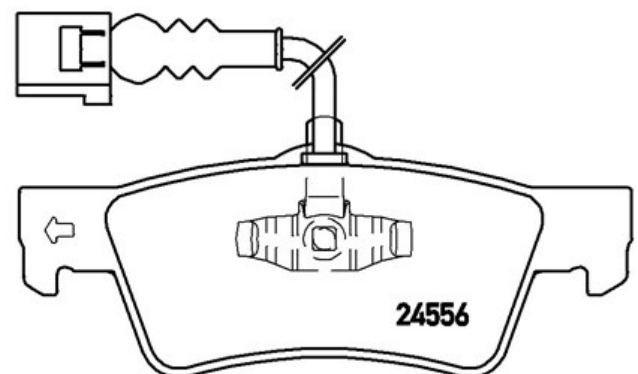

Bremsbeläge P 85 068

Bremsbeläge, technische Daten

Achse
Hinten

WVA
24367, 24368, 24556

Breite
141,2 - 141,7 mm

Stärke
19,0 mm

Höhe
50,9 - 53,9 mm

Bremssystem
Teves

Eigenschaften

Verschleißanzeiger
Elektrische

EAN-Code
8020584058718

Kompat. Fahrzeug.

VW

Modell

Typ

kW

Baujahr