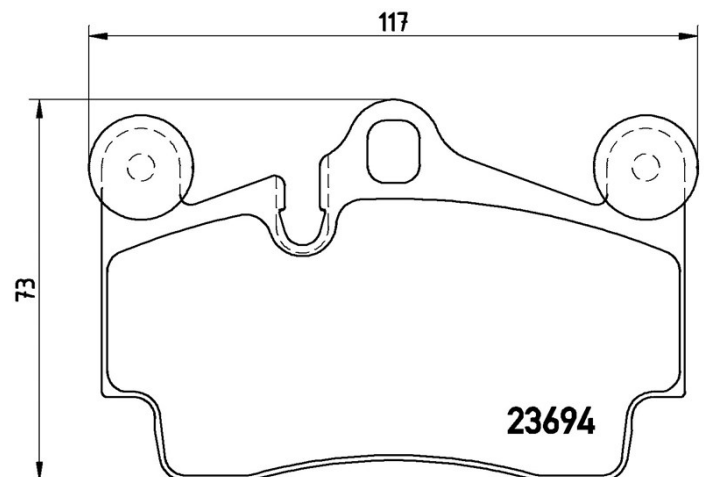

Bremsbeläge, technische Daten

Achse
Hinten

WVA
23694

Breite
117 mm

Stärke
16,7 mm

Höhe
73 mm

Bremssystem
Brembo

Eigenschaften
Mit Ausgleichsgewichten

Verschleißanzeiger
Vorbereitung

EAN-Code
8020584058732

Kompat. Fahrzg.

AUDI				
Modell	Typ	kW	Baujahr	
Q7 (4LB)	3.0 TDI quattro	171	03/06 05/08	
Q7 (4LB)	3.0 TDI quattro	155	03/06 05/10	
Q7 (4LB)	3.0 TDI quattro	150	05/10 08/15	
Q7 (4LB)	3.0 TDI quattro	180	05/11 08/15	
Q7 (4LB)	3.0 TDI quattro	165	06/09 05/12	
Q7 (4LB)	3.0 TDI quattro	176	11/07 08/15	
Q7 (4LB)	3.0 TFSI quattro	200	05/10 08/15	
Q7 (4LB)	3.0 TFSI quattro	245	05/10 08/15	
Q7 (4LB)	3.0 TFSI quattro	206	05/11 08/15	
Q7 (4LB)	3.6 FSI quattro	206	08/06 05/10	
Q7 (4LB)	4.2 TDI quattro	250	05/09 08/15	

VW

Modell	Typ	kW	Baujahr
TOUAREG (7LA, 7L6, 7L7)	3.0 TDI	155	04/06 05/10
TOUAREG (7LA, 7L6, 7L7)	3.0 V6 TDI	165	11/04 05/10
TOUAREG (7LA, 7L6, 7L7)	3.0 V6 TDI	176	11/07 05/10
TOUAREG (7LA, 7L6, 7L7)	3.2 V6	162	10/02 11/06
TOUAREG (7LA, 7L6, 7L7)	3.2 V6	177	11/04 11/06
TOUAREG (7LA, 7L6, 7L7)	3.6 V6 FSI	206	10/05 05/10
TOUAREG (7LA, 7L6, 7L7)	4.2 V8	228	12/02 11/06
TOUAREG (7LA, 7L6, 7L7)	4.2 V8 FSI	257	06/06 05/10
TOUAREG (7LA, 7L6, 7L7)	5.0 R50 TDI	257	08/07 05/10
TOUAREG (7LA, 7L6, 7L7)	5.0 V10 TDI	230	10/02 05/10
TOUAREG (7LA, 7L6, 7L7)	6.0 W12	331	08/04 05/10