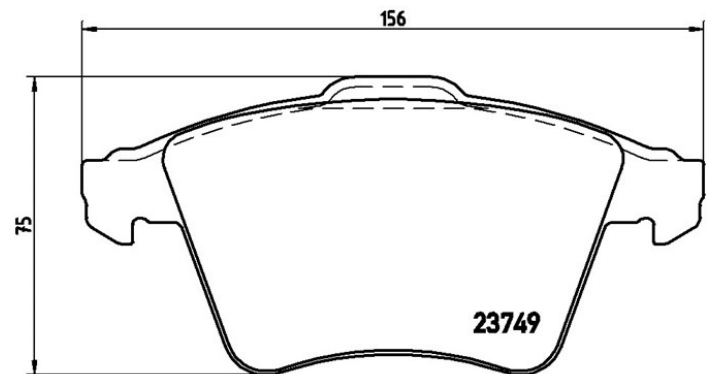

## Bremsbeläge, technische Daten

**Achse**  
Vorne

**WVA**  
23749, 23835

**Breite**  
156 mm

**Stärke**  
18,8 - 19,8 mm

**Höhe**  
73,2 - 75 mm

**Bremssystem**  
Teves

**Eigenschaften**

**Verschleißanzeiger**  
Elektrische

**EAN-Code**  
8020584059838