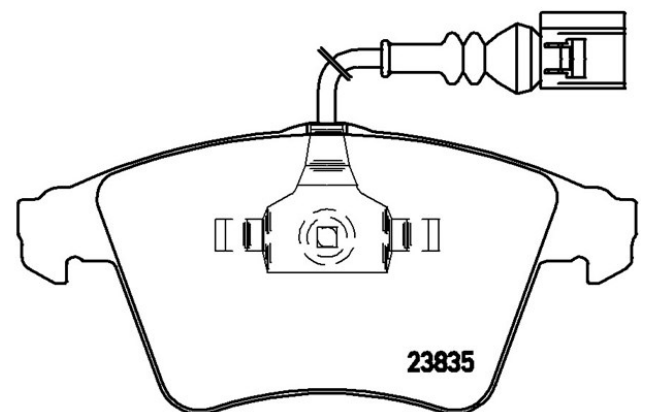

## Bremsbeläge, technische Daten

**Achse**  
Vorne

**WVA**  
23749, 23835

**Breite**  
156 mm

**Stärke**  
18,8 - 19,8 mm

**Höhe**  
73,2 - 75 mm

**Bremssystem**  
Teves

**Eigenschaften**

**Verschleißanzeiger**  
Elektrische

**EAN-Code**  
8020584059838