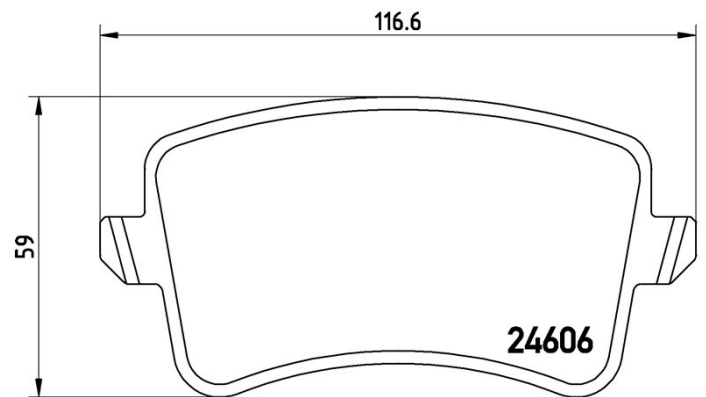

Bremsbeläge, technische Daten

Achse
Hinten

WVA
24606

Breite
116,6 mm

Stärke
17,7 mm

Höhe
59 mm

Bremssystem
Lucas

Eigenschaften
Mit Zubehör
Mit Bremssattelschrauben

Verschleißanzeiger
Ohne

EAN-Code
8020584062494

Kompat. Fahrzg.

AUDI

Modell	Typ	kW	Baujahr
A4 (8K2, B8)	2.0 TDI	110	05/13 12/15
A4 (8K2, B8)	2.0 TDI	140	09/13 12/15
A4 (8K2, B8)	2.0 TDI quattro	110	05/13 12/15
A4 (8K2, B8)	2.0 TDI quattro	140	09/13 12/15
A4 (8K2, B8)	2.0 TFSI	162	05/13 12/15
A4 (8K2, B8)	2.0 TFSI	165	05/13 12/15
A4 (8K2, B8)	2.0 TFSI	155	06/08 05/13
A4 (8K2, B8)	2.0 TFSI	132	06/08 12/15
A4 (8K2, B8)	2.0 TFSI flexible fuel	132	11/09 12/15
A4 (8K2, B8)	2.0 TFSI flexible fuel quattro	132	11/09 12/15
A4 (8K2, B8)	2.0 TFSI quattro	162	05/13 12/15
A4 (8K2, B8)	2.0 TFSI quattro	165	05/13 12/15