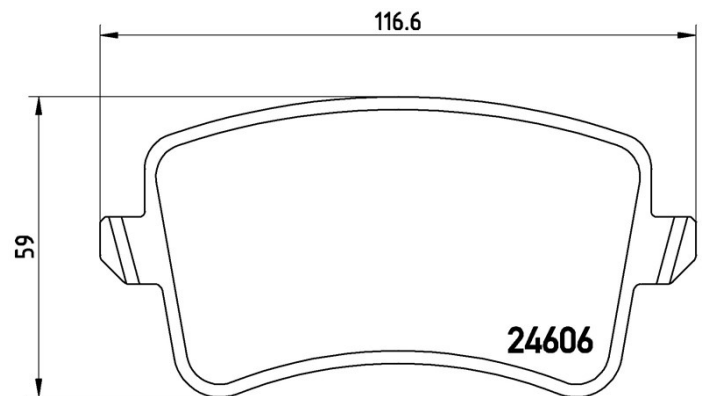

Bremsbeläge, technische Daten

Achse
Hinten

VVA
24606

Breite
116,6 mm

Stärke
17,7 mm

Höhe
59 mm

Bremssystem
Lucas

Eigenschaften
Mit Zubehör
Mit Bremssattelschrauben

Verschleißanzeiger
Ohne

EAN-Code
8020584069349

Kompat. Fahrzg.

AUDI			
Modell	Typ	kW	Baujahr
A4 (8K2, B8)	2.0 TDI	110	05/13 12/15
A4 (8K2, B8)	2.0 TDI	140	09/13 12/15
A4 (8K2, B8)	2.0 TDI quattro	110	05/13 12/15
A4 (8K2, B8)	2.0 TDI quattro	140	09/13 12/15
A4 (8K2, B8)	2.0 TFSI	162	05/13 12/15
A4 (8K2, B8)	2.0 TFSI	165	05/13 12/15
A4 (8K2, B8)	2.0 TFSI	155	06/08 05/13
A4 (8K2, B8)	2.0 TFSI	132	06/08 12/15
A4 (8K2, B8)	2.0 TFSI flexible fuel	132	11/09 12/15
A4 (8K2, B8)	2.0 TFSI flexible fuel quattro	132	11/09 12/15
A4 (8K2, B8)	2.0 TFSI quattro	162	05/13 12/15
A4 (8K2, B8)	2.0 TFSI quattro	165	05/13 12/15
A4 (8K2, B8)	2.7 TDI	120	11/07 03/12