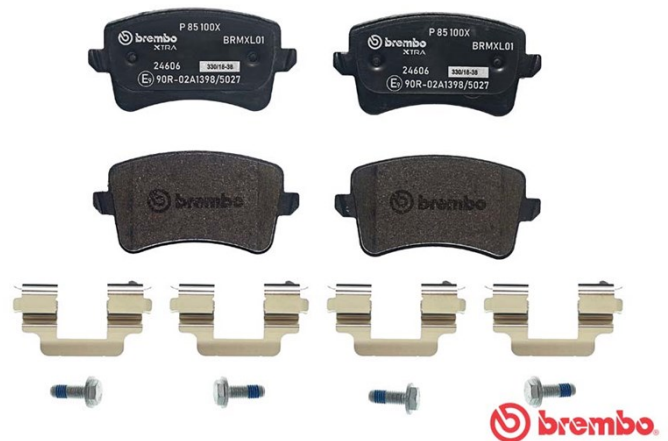

Bremsbeläge, technische Daten

Achse
Hinten

VVA
24606

Breite
116,6 mm

Stärke
17,7 mm

Höhe
59 mm

Bremssystem
Lucas

Eigenschaften
Mit Zubehör
Mit Bremssattelschrauben

Verschleißanzeiger
Ohne

EAN-Code
8020584069349

Kompat. Fahrzg.

| AUDI | | | |
|--------------|--------------------------------|-----|-------------|
| Modell | Typ | kW | Baujahr |
| A4 (8K2, B8) | 2.0 TDI | 110 | 05/13 12/15 |
| A4 (8K2, B8) | 2.0 TDI | 140 | 09/13 12/15 |
| A4 (8K2, B8) | 2.0 TDI quattro | 110 | 05/13 12/15 |
| A4 (8K2, B8) | 2.0 TDI quattro | 140 | 09/13 12/15 |
| A4 (8K2, B8) | 2.0 TFSI | 162 | 05/13 12/15 |
| A4 (8K2, B8) | 2.0 TFSI | 165 | 05/13 12/15 |
| A4 (8K2, B8) | 2.0 TFSI | 155 | 06/08 05/13 |
| A4 (8K2, B8) | 2.0 TFSI | 132 | 06/08 12/15 |
| A4 (8K2, B8) | 2.0 TFSI flexible fuel | 132 | 11/09 12/15 |
| A4 (8K2, B8) | 2.0 TFSI flexible fuel quattro | 132 | 11/09 12/15 |
| A4 (8K2, B8) | 2.0 TFSI quattro | 162 | 05/13 12/15 |
| A4 (8K2, B8) | 2.0 TFSI quattro | 165 | 05/13 12/15 |
| A4 (8K2, B8) | 2.7 TDI | 120 | 11/07 03/12 |