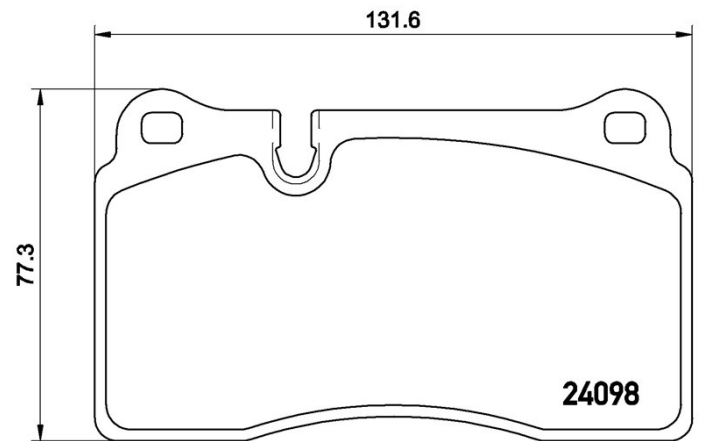

Bremsbeläge, technische Daten

Achse
Vorne

WVA
24098

Breite
131,8 mm

Stärke
17,1 mm

Höhe
77,2 mm

Bremssystem
Brembo

Eigenschaften

Verschleißanzeiger
Vorbereitung

EAN-Code
8020584062593

Kompat. Fahrzng.

VW				
Modell	Typ	kW	Baujahr	
TOUAREG (7LA, 7L6, 7L7)	2.5 R5 TDI	128	01/03 05/10	
TOUAREG (7LA, 7L6, 7L7)	2.5 R5 TDI	120	08/03 05/10	
TOUAREG (7LA, 7L6, 7L7)	3.0 TDI	155	04/06 05/10	
TOUAREG (7LA, 7L6, 7L7)	3.0 V6 TDI	165	11/04 05/10	
TOUAREG (7LA, 7L6, 7L7)	3.0 V6 TDI	176	11/07 05/10	
TOUAREG (7LA, 7L6, 7L7)	3.2 V6	162	10/02 11/06	
TOUAREG (7LA, 7L6, 7L7)	3.2 V6	177	11/04 11/06	
TOUAREG (7LA, 7L6, 7L7)	3.6 V6 FSI	206	10/05 05/10	
TOUAREG (7LA, 7L6, 7L7)	4.2 V8	228	12/02 11/06	
TOUAREG (7P5, 7P6)	3.0 V6 TDI	150	01/10 03/18	
TOUAREG (7P5, 7P6)	3.0 V6 TDI	176	01/10 03/18