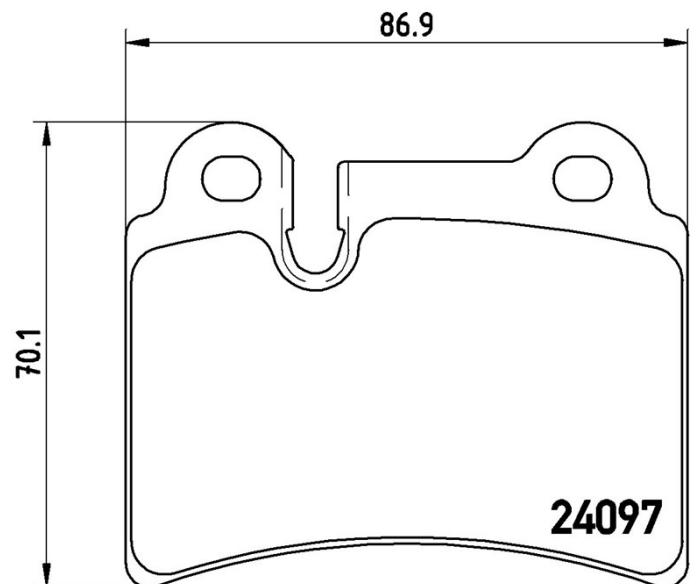

Bremsbeläge, technische Daten

Achse
Hinten

WVA
24097

Breite
86,9 mm

Stärke
17,1 mm

Höhe
70,1 mm

Bremssystem
Brembo

Eigenschaften

Verschleißanzeiger
Vorbereitung

EAN-Code
8020584062609

Kompat. Fahrzg.

VW

Modell	Typ	kW	Baujahr
TOUAREG (7LA, 7L6, 7L7)	3.0 TDI	155	04/06 05/10
TOUAREG (7LA, 7L6, 7L7)	3.0 V6 TDI	165	11/04 05/10
TOUAREG (7LA, 7L6, 7L7)	3.0 V6 TDI	176	11/07 05/10
TOUAREG (7LA, 7L6, 7L7)	3.2 V6	162	10/02 11/06
TOUAREG (7LA, 7L6, 7L7)	3.2 V6	177	11/04 11/06
TOUAREG (7LA, 7L6, 7L7)	3.6 V6 FSI	206	10/05 05/10
TOUAREG (7LA, 7L6, 7L7)	4.2 V8	228	12/02 11/06
TOUAREG (7LA, 7L6, 7L7)	4.2 V8 FSI	257	06/06 05/10
TOUAREG (7LA, 7L6, 7L7)	5.0 R50 TDI	257	08/07 05/10

TOUAREG (7LA, 7L6, 7L7)	5.0 V10 TDI	230	10/02 05/10
TOUAREG (7LA, 7L6, 7L7)	6.0 W12	331	08/04 05/10

OE-Teilenr.

Passende OE-Teilenummern	
AUDI	7L6698451B
SEAT	7L6698451B
SKODA	7L6698451B
VW	7L6698451B