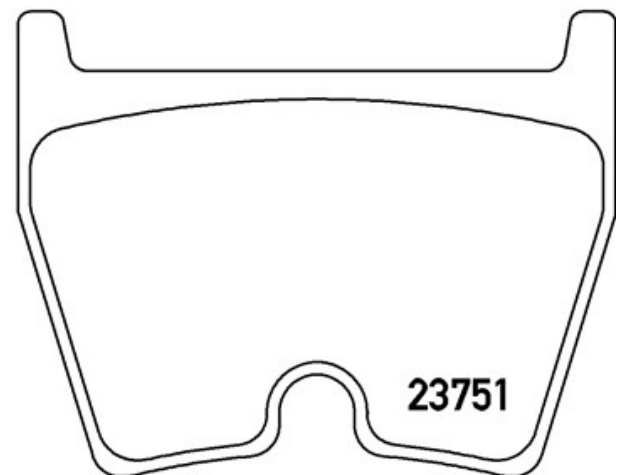

Bremsbeläge, technische Daten

Achse
Vorne

WVA
24516, 23751

Breite
95,3 mm

Stärke
16,7 mm

Höhe
74,2 mm

Bremssystem
Brembo

Eigenschaften

Verschleißanzeiger
Elektrische

EAN-Code
8020584112595

Kompat. Fahrzeug.

AUDI

Modell	Typ	kW	Baujahr
R8 (422, 423)	4.2 FSI quattro	309	04/07 09/10
R8 (422, 423)	4.2 FSI quattro	316	07/10 07/15
R8 (422, 423)	5.2 FSI quattro	386	04/09 07/15
R8 (422, 423)	5.2 FSI quattro	404	05/12 07/15
R8 (422, 423)	5.2 FSI quattro	419	07/14 07/15
R8 (422, 423)	5.2 FSI quattro	412	11/10 07/15