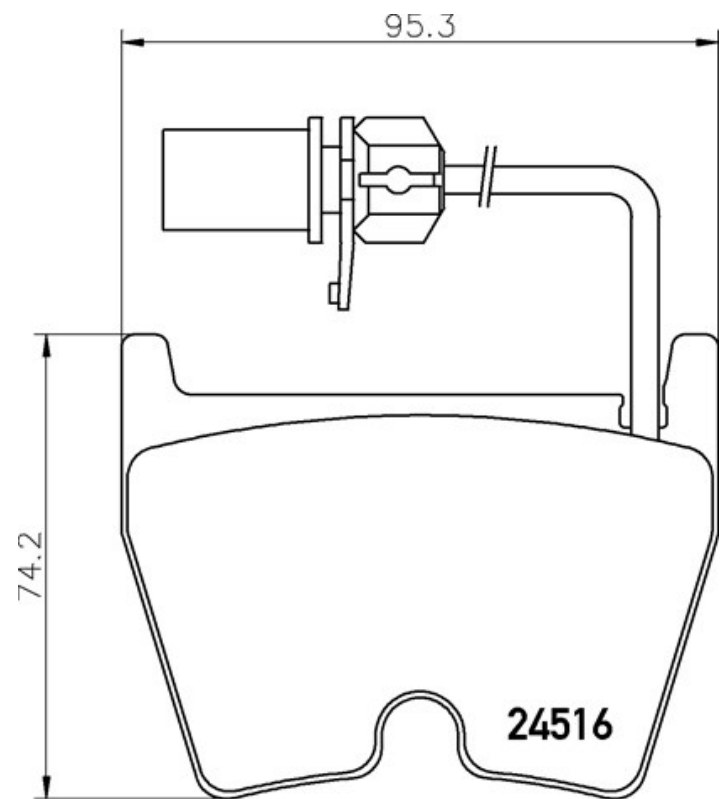

Bremsbeläge, technische Daten

Achse
Vorne

WVA
24516, 23751

Breite
95,3 mm

Stärke
16,7 mm

Höhe
74,2 mm

Bremssystem
Brembo

Eigenschaften

Verschleißanzeiger
Elektrische

EAN-Code
8020584112595

Kompat. Fahrzeug.

AUDI

Modell	Typ	kW	Baujahr
R8 (422, 423)	4.2 FSI quattro	309	04/07 09/10
R8 (422, 423)	4.2 FSI quattro	316	07/10 07/15
R8 (422, 423)	5.2 FSI quattro	386	04/09 07/15
R8 (422, 423)	5.2 FSI quattro	404	05/12 07/15
R8 (422, 423)	5.2 FSI quattro	419	07/14 07/15
R8 (422, 423)	5.2 FSI quattro	412	11/10 07/15

R8 Spyder (427, 429)	4.2 FSI quattro	316	09/10 07/15
R8 Spyder (427, 429)	5.2 FSI quattro	386	02/10 07/15
R8 Spyder (427, 429)	5.2 FSI quattro	412	11/11 07/15

OE-Teilenr.

Passende OE-Teilenummern

AUDI	420698151C
AUDI	420698151D
AUDI	420698151F
SEAT	420698151C
SEAT	420698151D
SEAT	420698151F
SKODA	420698151C
SKODA	420698151D
SKODA	420698151F
VW	420698151C
VW	420698151D
VW	420698151F