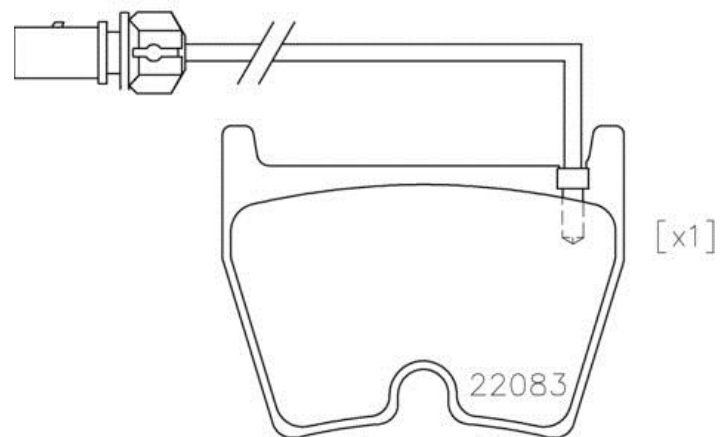

## Bremsbeläge, technische Daten

**Achse**  
Vorne

**WVA**  
23751, 22083

**Breite**  
97,3 mm

**Stärke**  
17,9 mm

**Höhe**  
74,4 mm

**Bremssystem**  
Brembo

**Eigenschaften**

**Verschleißanzeiger**  
Elektrische

**EAN-Code**

8020584084571