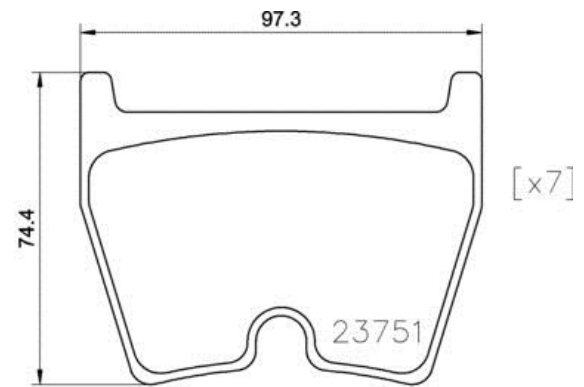

## Bremsbeläge, technische Daten

**Achse**  
Vorne

**WVA**  
23751, 22083

**Breite**  
97,3 mm

**Stärke**  
17,9 mm

**Höhe**  
74,4 mm

**Bremssystem**  
Brembo

**Eigenschaften**

**Verschleißanzeiger**  
Elektrische

**EAN-Code**

8020584084571