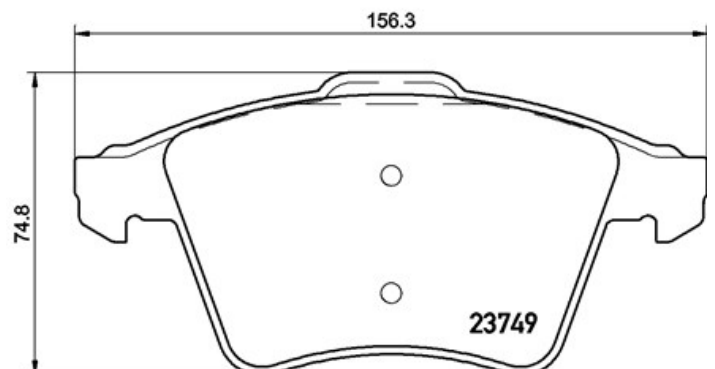

Bremsbeläge, technische Daten

Achse
Vorne

WVA
23469

Breite
155,1 - 156,3 mm

Stärke
18,8 - 20,1 mm

Höhe
73,3 - 74,8 mm

Bremssystem
Teves

Eigenschaften

Verschleißanzeiger
Elektrische

EAN-Code
8020584081273

Kompat. Fahrzeug.

VW

Modell	Typ	kW	Baujahr
TOUAREG (7LA, 7L6, 7L7)	2.5 R5 TDI	128	01/03 05/10
TOUAREG (7LA, 7L6, 7L7)	2.5 R5 TDI	120	08/03 05/10

OE-Teilenr.