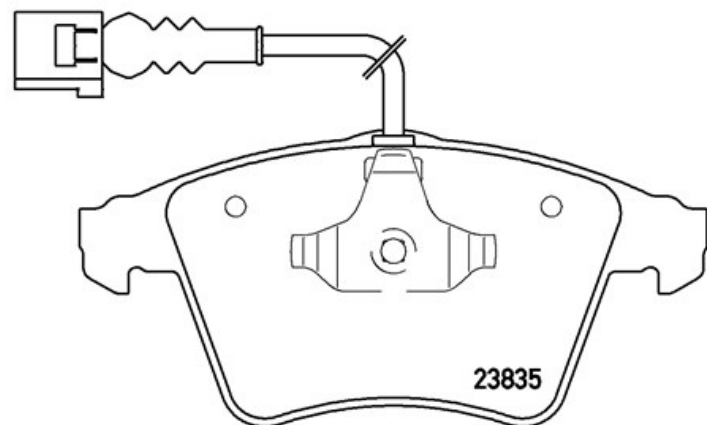

Bremsbeläge, technische Daten

Achse
Vorne

WVA
23469

Breite
155,1 - 156,3 mm

Stärke
18,8 - 20,1 mm

Höhe
73,3 - 74,8 mm

Bremssystem
Teves

Eigenschaften

Verschleißanzeiger
Elektrische

EAN-Code
8020584081273

Kompat. Fahrzeug.

VW

Modell	Typ	kW	Baujahr
TOUAREG (7LA, 7L6, 7L7)	2.5 R5 TDI	128	01/03 05/10
TOUAREG (7LA, 7L6, 7L7)	2.5 R5 TDI	120	08/03 05/10

OE-Teilenr.