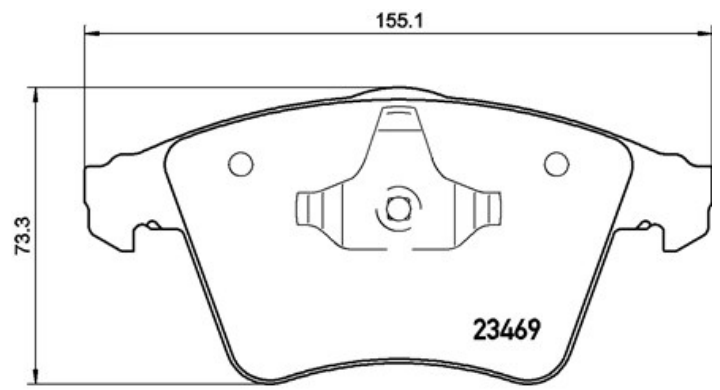

Bremsbeläge, technische Daten

Achse
Vorne

WVA
23469

Breite
155,1 - 156,3 mm

Stärke
18,8 - 20,1 mm

Höhe
73,3 - 74,8 mm

Bremssystem
Teves

Eigenschaften

Verschleißanzeiger
Elektrische

EAN-Code
8020584081273

Kompat. Fahrzeug.

VW

Modell	Typ	kW	Baujahr
TOUAREG (7LA, 7L6, 7L7)	2.5 R5 TDI	128	01/03 05/10
TOUAREG (7LA, 7L6, 7L7)	2.5 R5 TDI	120	08/03 05/10

OE-Teilenr.