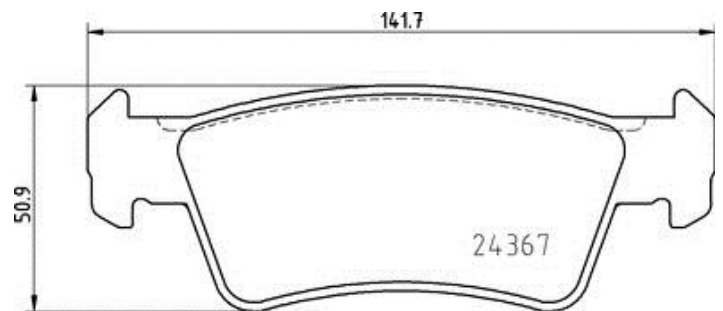

Bremsbeläge, technische Daten

Achse
Hinten

WVA

Breite

141,5 - 140,7 mm

Stärke

19,1 mm

Höhe

50,9 - 53,9 mm

Bremssystem

Teves

Eigenschaften

Verschleißanzeiger

Elektrische

EAN-Code

8020584087008