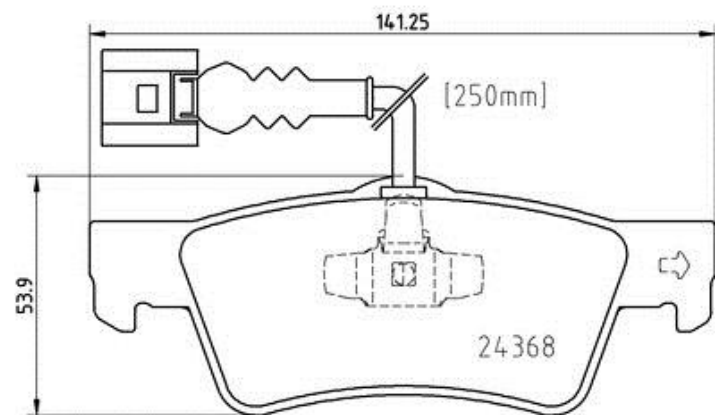

Bremsbeläge, technische Daten

Achse
Hinten

WVA

Breite

141,5 - 140,7 mm

Stärke

19,1 mm

Höhe

50,9 - 53,9 mm

Bremssystem

Teves

Eigenschaften

Verschleißanzeiger

Elektrische

EAN-Code

8020584087008