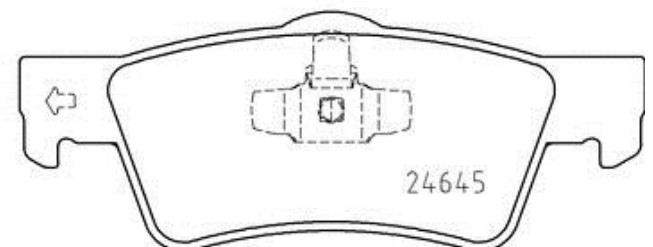

Bremsbeläge, technische Daten

Achse
Hinten

WVA

Breite

141,5 - 140,7 mm

Stärke

19,1 mm

Höhe

50,9 - 53,9 mm

Bremssystem

Teves

Eigenschaften

Verschleißanzeiger

Elektrische

EAN-Code

8020584087008