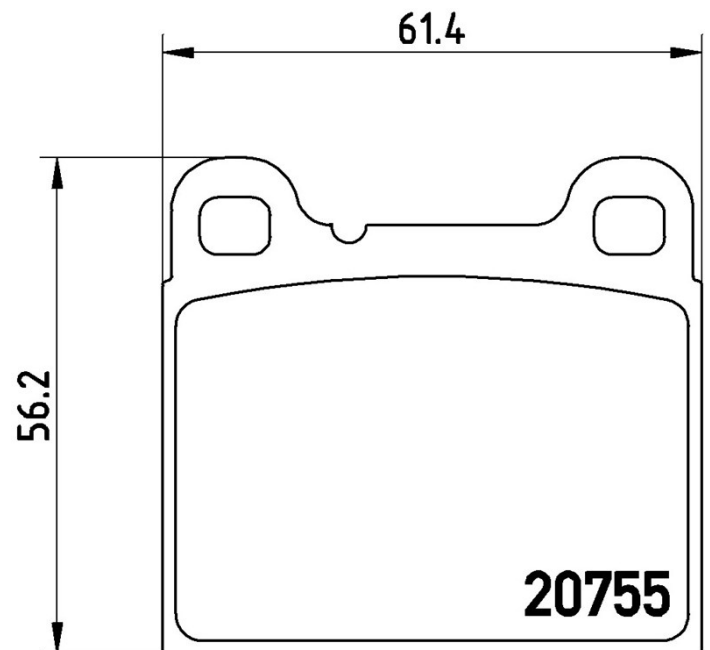

Kompat. Fahrzng.

VOLVO				
Modell	Typ	kW	Baujahr	
240 (P242, P244)	2.0	60	08/74 07/76	
240 (P242, P244)	2.0	66	08/76 07/79	
240 (P242, P244)	2.0	76	08/84 07/85	
240 (P242, P244)	2.0	71	09/78 08/83	
240 (P242, P244)	2.0	89	09/84 12/93	
240 (P242, P244)	2.0	82	09/88 12/93	
240 (P242, P244)	2.0	100	10/82 08/84	
240 (P242, P244)	2.1	71	08/74 07/75