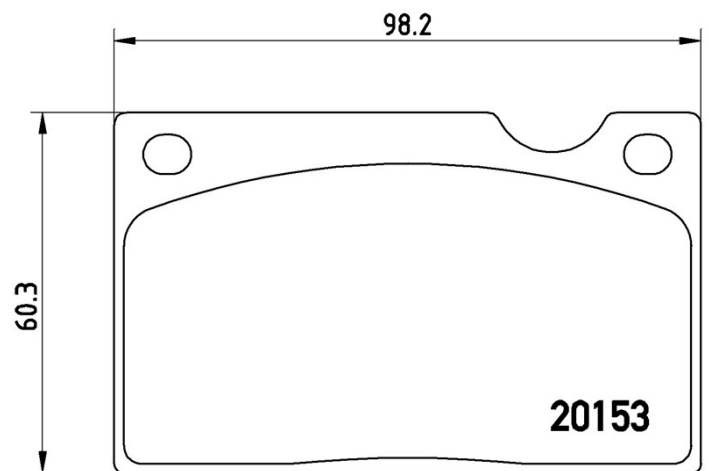

Bremsbeläge, technische Daten

| | |
|--------------------------|-----------------------------------|
| Achse Vorne | WVA 20153 |
| Breite 98,2 mm | Stärke 16 mm |
| Höhe 60,3 mm | Bremssystem Lucas |
| Eigenschaften | Verschleißanzeiger Ohne |

EAN-Code
8020584058916

Kompat. Fahrz.

| VOLVO | | | | |
|------------------|-----|-----|-------------|--|
| Modell | Typ | kW | Baujahr | |
| 240 (P242, P244) | 2.0 | 60 | 08/74 07/76 | |
| 240 (P242, P244) | 2.0 | 66 | 08/76 07/79 | |
| 240 (P242, P244) | 2.0 | 76 | 08/84 07/85 | |
| 240 (P242, P244) | 2.0 | 71 | 09/78 08/83 | |
| 240 (P242, P244) | 2.0 | 89 | 09/84 12/93 | |
| 240 (P242, P244) | 2.0 | 82 | 09/88 12/93 | |
| 240 (P242, P244) | 2.0 | 100 | 10/82 08/84 | |
| 240 (P242, P244) | 2.1 | 71 | 08/74 07/75 | |
| 240 (P242, P244) | 2.1 | 90 | 08/74 09/83 | |
| 240 (P242, P244) | 2.1 | 74 | 08/75 08/84 | |
| 240 (P242, P244) | 2.1 | 79 | 08/80 07/84 | |