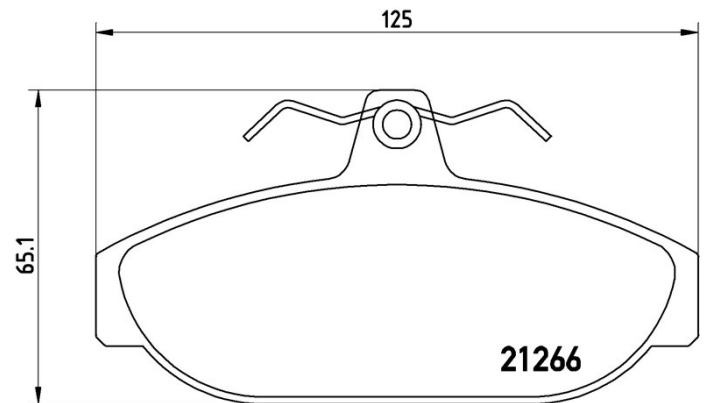

Bremsbeläge, technische Daten

Achse
Vorne**WVA**
21266**Breite**
125 mm**Stärke**
17,4 mm**Höhe**
65,1 mm**Bremssystem**
TRW-Lucas**Eigenschaften**
Mit Bremssattelschrauben**Verschleißanzeiger**
Ohne**EAN-Code**
8020584058930