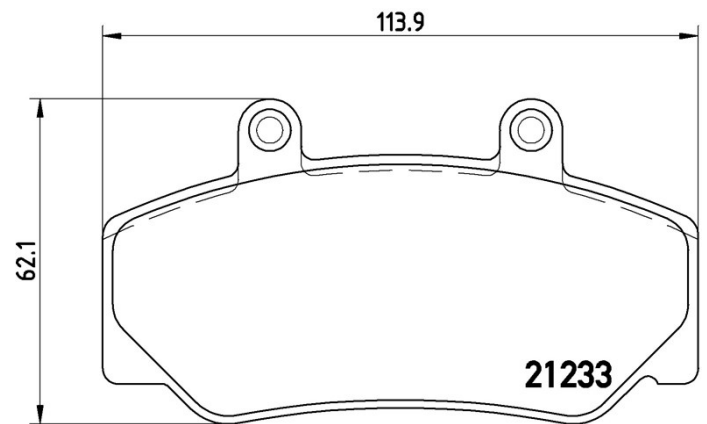

Bremsbeläge, technische Daten

Achse
Vorne**WVA**
21233**Breite**
113,9 mm**Stärke**
16,7 mm**Höhe**
62,1 mm**Bremssystem**
Bendix**Eigenschaften**
Mit Zubehör**Verschleißanzeiger**
Ohne**EAN-Code**
8020584058947