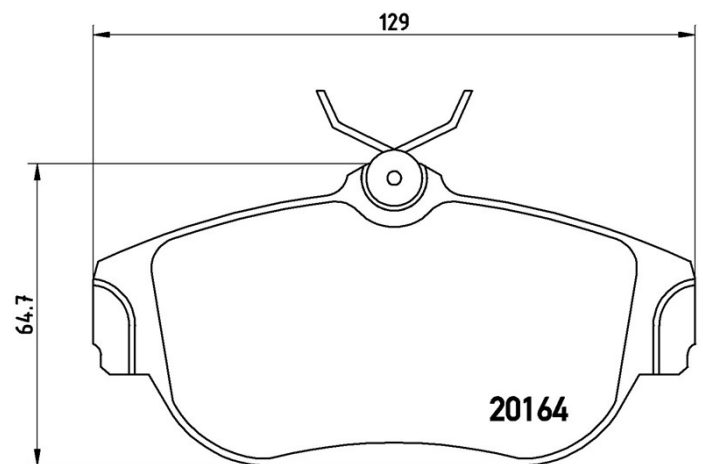

Bremsbeläge, technische Daten

Achse
Vorne**WVA**
20164**Breite**
128,9 mm**Stärke**
18,2 mm**Höhe**
64,7 mm**Bremssystem**
Lucas**Eigenschaften****Verschleißanzeiger**
Ohne**EAN-Code**
8020584058954

Kompat. Fahrz.

VOLVO				
Modell	Typ	kW	Baujahr	
740 (744)	2.0	89	08/85 07/92	
740 (744)	2.0	82	09/90 08/92	
740 (744)	2.0	147	09/90 08/92	
740 (744)	2.0 Turbo	114	09/90 08/91	
740 (744)	2.3	85	08/87 07/92	
740 (744)	2.3	114	08/88 07/91	
740 (744)	2.3	111	08/88 08/92	
740 (744)	2.3 Turbo	125	09/89 08/91	
740 (744)	2.4 Diesel	60	08/84 07/92	
740 Kombi (745)	2.0	89	08/85 07/92	
740 Kombi (745)	2.0	82	08/89 07/91	