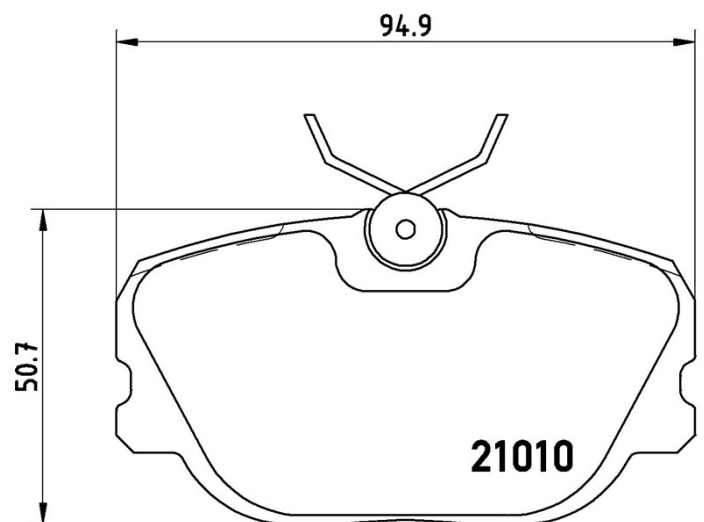

## Bremsbeläge, technische Daten

**Achse**  
Vorne**WVA**  
21010**Breite**  
94,9 mm**Stärke**  
15,8 mm**Höhe**  
50,7 mm**Bremssystem**  
Lucas**Eigenschaften**  
Mit Bremssattelschrauben**Verschleißanzeiger**  
Ohne**EAN-Code**  
8020584058992

### VOLVO

Modell	Typ	kW	Baujahr
440 K (445)	1.6	61	09/88 12/96
440 K (445)	1.6	69	09/91 08/93
440 K (445)	1.7	70	08/88 07/89
440 K (445)	1.7	75	08/89 12/96
440 K (445)	1.7	60	09/88 08/89
440 K (445)	1.7	58	09/88 08/92
440 K (445)	1.7	64	09/88 12/96
440 K (445)	1.7	78	09/88 12/96
440 K (445)	1.7 Turbo	90	01/91 12/96
440 K (445)	1.7 Turbo	88	08/88 07/96