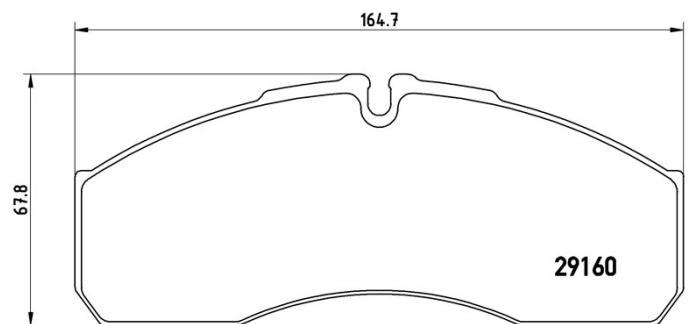

Bremsbeläge, technische Daten

Achse
Vorne

WVA
29160

Breite
164,7 mm

Stärke
19,9 mm

Höhe
67,8 mm

Bremssystem
Brembo PF 2.52

Eigenschaften

Verschleißanzeiger
Vorbereitung

EAN-Code
8020584059326

Kompat. Fahrzg.

IVECO

Modell	Typ	kW	Baujahr
DAILY III Box Body / Estate	65 C 14	100	09/04 04/06
DAILY III Box Body / Estate	65 C 15	107	11/01 04/06
DAILY III Box Body / Estate	65 C 17	122	09/04 04/06
DAILY III Platform/Chassis	65 C 14	100	09/04 04/06
DAILY III Platform/Chassis	65 C 15	107	11/01 04/06
DAILY III Platform/Chassis	65 C 17	122	09/04 04/06

NISSAN

Modell	Typ	kW	Baujahr
ATLEON	110.35, 120.35	78	09/00 -
ATLEON	110.56, 120.56	78	09/00 -
ATLEON	120.16, 165.120	117	09/03 -
ATLEON	120.21, 210.120	151	09/03 -
ATLEON	120.45	87	09/03 -