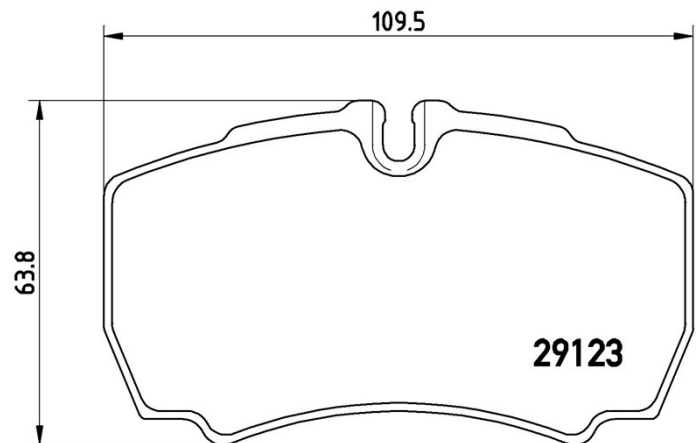

Kompat. Fahrzg.

IVECO			
Modell	Typ	kW	Baujahr
DAILY CITYS Bus	50C/E	80	10/15 10/16
DAILY CITYS Bus	50C14G Natural Power	100	10/15 10/16
DAILY CITYS Bus	50C15	107	06/14 10/16
DAILY CITYS Bus	50C17	125	06/14 10/16
DAILY III Box Body / Estate	29 L 10 V (ALJA43A2, ALJA42A2, ALJA41A2)	70	09/02 07/07
DAILY III Box Body / Estate	29 L 11 V	78	05/99 07/07
DAILY III Box Body / Estate	29 L 12 V (ALKA41A2, ALLA52A2, ALKA42A2)	85	09/02 07/07
DAILY III Box Body / Estate	29 L 13	92	05/01 07/07
DAILY III Box Body / Estate	29 L 14	100	01/05 04/06
DAILY III Box Body / Estate	29 L 9 V	62	05/99 07/07