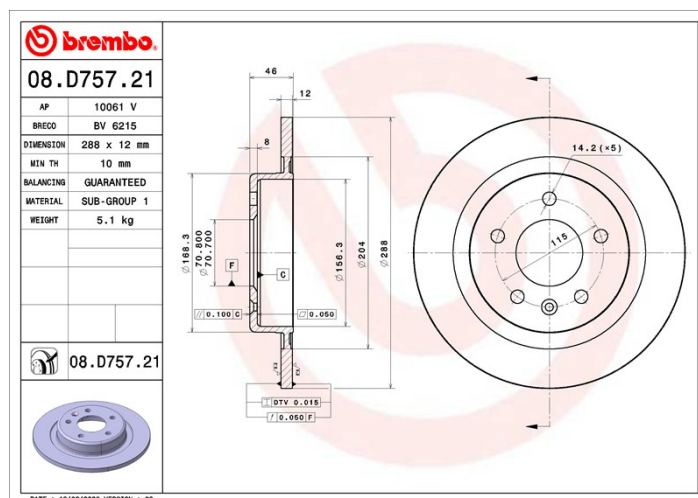

- ✓ Ισοδύναμα με εξαρτήματα τοποθέτησης
- ✓ Ποιότητα Brembo
- ✓ Πιστοποιητικό ECE-R90
- ✓ Ασφάλεια
- ✓ Αντιδιαβρωτική επεξεργασία

Τεχνικές προδιαγραφές

Κωδικός EAN
8020584315828

Πίσω

Διάμετρος
288 mm

Πάχος (TH)
12 mm

Ύψος (A)
46 mm

Αριθμός οπών (C)
5

Τύπος δισκόπλακας φρένου
Συμπαγής

Κεντράρισμα (B)
71 mm

Ελάχ. πάχος
10 mm

Μονάδες ανά κουτί

2

ΣΥΜΒΑΤΑ ΟΧΉΜΑΤΑ

VAUXHALL

INSIGNIA Mk II (B) Country Tourer (Z18)	2.0 D (47)	125/170	03/17
INSIGNIA Mk II (B) Country Tourer (Z18)	2.0 D 4x4 (47)	125/170	09/17
INSIGNIA Mk II (B) Hatchback (Z18)	1.5 (68)	103/140	03/17
INSIGNIA Mk II (B) Hatchback (Z18)	1.5 (68)	121/165	03/17
INSIGNIA Mk II (B) Hatchback (Z18)	1.5 CDTi	90/122	02/20
INSIGNIA Mk II (B) Hatchback (Z18)	1.6 D (68)	81/110	03/17
INSIGNIA Mk II (B) Hatchback (Z18)	1.6 D (68)	100/136	03/17
INSIGNIA Mk II (B) Hatchback (Z18)	1.6 Turbo (68)	147/200	06/18
INSIGNIA Mk II (B) Hatchback (Z18)	2.0 D (68)	125/170	03/17
INSIGNIA Mk II (B) Sports Tourer (Z18)	1.5 (35)	103/140	03/17
INSIGNIA Mk II (B) Sports Tourer (Z18)	1.5 (35)	121/165	03/17
INSIGNIA Mk II (B) Sports Tourer (Z18)	1.6 D (35)	81/110	03/17
INSIGNIA Mk II (B) Sports Tourer (Z18)	1.6 D (35)	100/136	03/17
INSIGNIA Mk II (B) Sports Tourer (Z18)	1.6 Turbo (35)	147/200	06/18
INSIGNIA Mk II (B) Sports Tourer (Z18)	2.0 D (35)	125/170	03/17