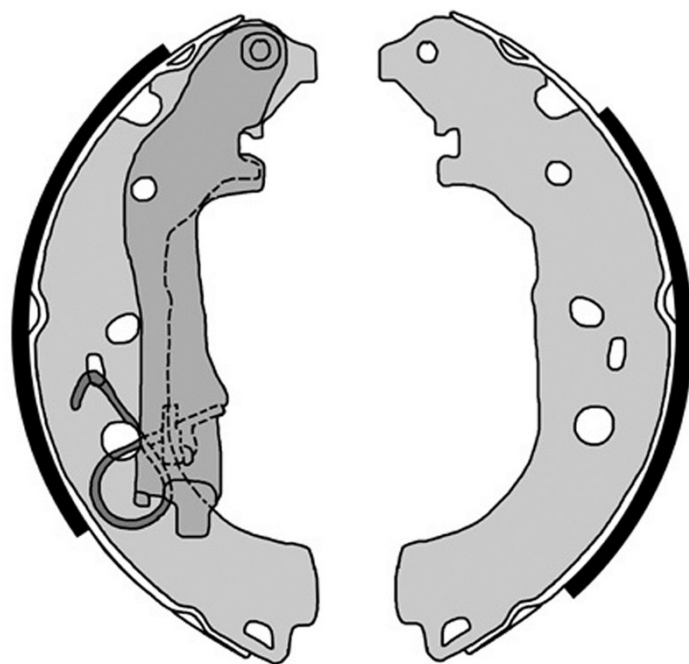

# Brake shoe S 23 518

## Brake shoe technical data

**Diameter**  
228,6 mm

**Width**  
42 mm

**Braking system**  
AP Lockheed

**Hand brake**