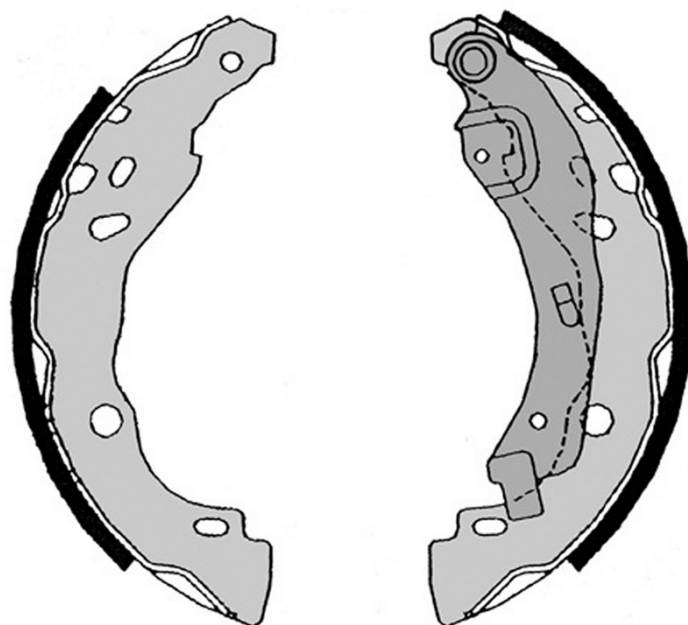

## Brake shoe technical data

**Diameter**  
203,2 mm

**Width**  
38 mm

**Braking system**  
Bosch

**Hand brake**