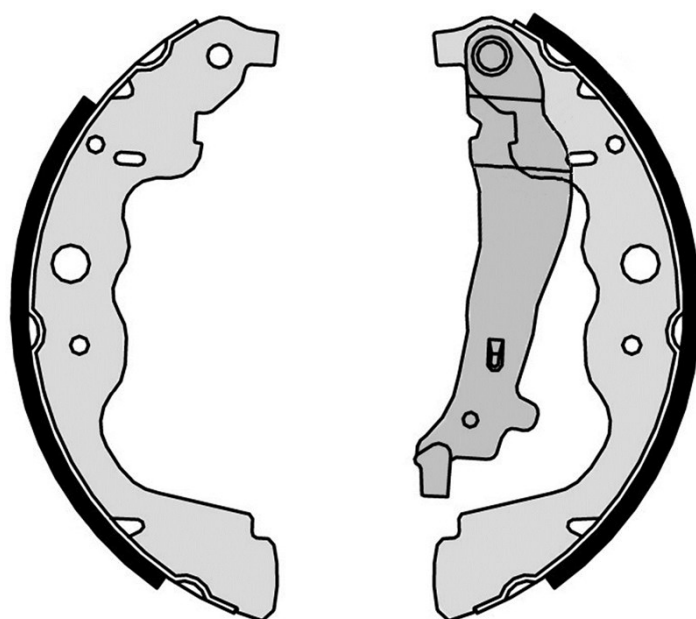

# Brake shoe S 68 546

## Brake shoe technical data

**Diameter**  
230 mm

**Width**  
46 mm

**Braking system**  
Bosch

**Hand brake**