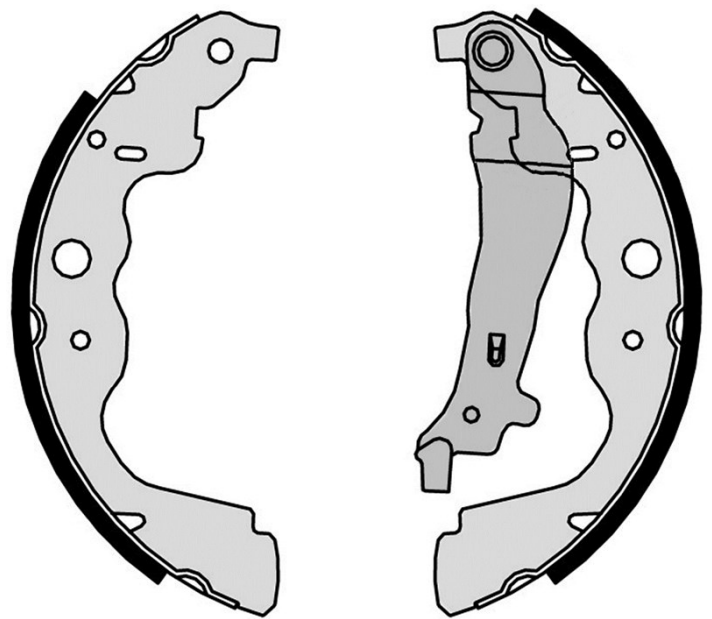

Brake shoe S 68 546

Brake shoe technical data

Diameter
230 mm

Width
43 mm

Braking system
Bosch

Hand brake

Compatible vehicles

DACIA				
Model	Type	Kw	Year	
DUSTER	1.5 dCi	66	10/10 -	
DUSTER	1.6 16V LPG	77	04/11 -	
LOGAN EXPRESS (FS_)	1.5 dCi	55	05/10 -	
LOGAN EXPRESS (FS_)	1.5 dCi	65	05/10 -	
LOGAN EXPRESS (FS_)	1.6 MPI 85	62	05/10 -	
LOGAN MCV (KS_)	1.5 dCi (KS04)	55	05/10 -	
LOGAN MCV (KS_)	1.5 dCi (KS04)	65	05/10 -	
LOGAN MCV (KS_)	1.6	64	02/07 -	
LOGAN MCV (KS_)	1.6 16V Hi-Flex	77	11/09 -	

RENAULT

Model	Type	Kw	Year
KANGOO / GRAND KANGOO (KW0/1_)	1.5 dCi (KW0F)	76	02/08 -
KANGOO BE BOP (KW0/1_)	1.5 dCi	80	06/09 -
KANGOO BE BOP (KW0/1_)	1.5 dCi 75	55	09/10 -
KANGOO Express (FW0/1_)	1.5 dCi 110	80	09/10 -
KANGOO Express (FW0/1_)	1.5 dCi 75	55	09/10 -
KANGOO Express (FW0/1_)	1.6	64	02/08 -
KANGOO Express (FW0/1_)	1.6 16V	78	02/08 -
KANGOO Express (FW0/1_)	Z.E.	44	10/11 -