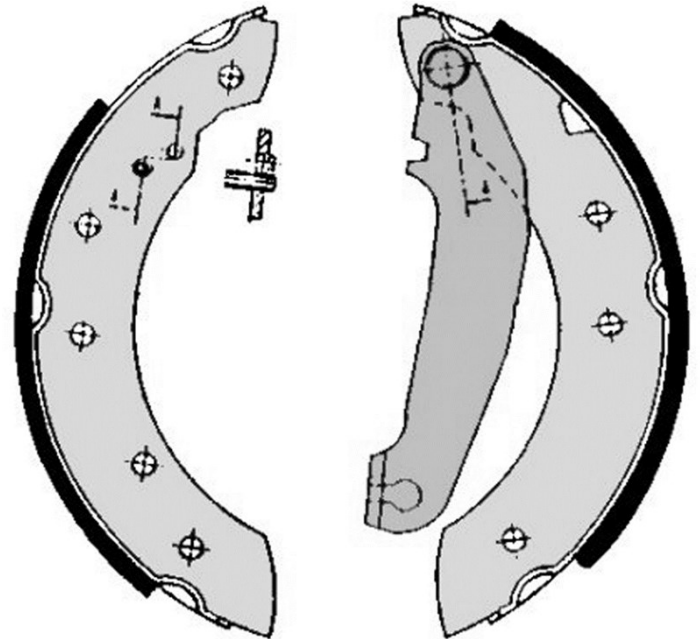

Brake shoe S 86 502

Brake shoe technical data

Axle Rear

Diameter
203,2 mm

Width
38 mm

Braking system
TRW

Type

Features
With hand brake lever

EANCode

8432509645192

Compatible vehicles

VOLVO				
Model	Type	Kw	Year	
440 K (445)	1.6	61	09/88 12/96	
440 K (445)	1.6	69	09/91 08/93	
440 K (445)	1.7	70	08/88 07/89	
440 K (445)	1.7	75	08/89 12/96	
440 K (445)	1.7	60	09/88 08/89	
440 K (445)	1.7	58	09/88 08/92	
440 K (445)	1.7	64	09/88 12/96	
440 K (445)	1.7	78	09/88 12/96	
440 K (445)	1.7 Turbo	90	01/91 12/96	
440 K (445)	1.7 Turbo	88	08/88 07/96	

440 K (445)	1.8	66	08/91 07/96
440 K (445)	1.8	66	09/95 12/96
440 K (445)	1.9 Turbo-Diesel	66	07/94 12/96
440 K (445)	2.0	81	08/92 07/95
440 K (445)	2.0	80	08/93 07/96
460 L (464)	1.6	61	07/92 07/96
460 L (464)	1.7	75	08/89 07/92
460 L (464)	1.7	80	08/89 07/92
460 L (464)	1.7	64	09/88 07/96
460 L (464)	1.7	58	09/89 08/91
460 L (464)	1.7	66	09/90 07/96
460 L (464)	1.7 Turbo	90	01/91 07/96
460 L (464)	1.7 Turbo	88	08/89 07/96
460 L (464)	1.8	66	08/91 07/96
460 L (464)	1.9 Turbo-Diesel	66	07/94 07/96
460 L (464)	2.0	81	08/92 07/95
460 L (464)	2.0	80	08/93 07/96
480 E (482)	1.7	78	04/86 07/89
480 E (482)	1.7	80	08/86 07/88
480 E (482)	1.7	70	08/87 07/89
480 E (482)	1.7	75	08/89 07/96
480 E (482)	1.7 Turbo	90	01/91 07/96
480 E (482)	1.7 Turbo	88	08/87 07/96
480 E (482)	2.0	81	08/92 09/95