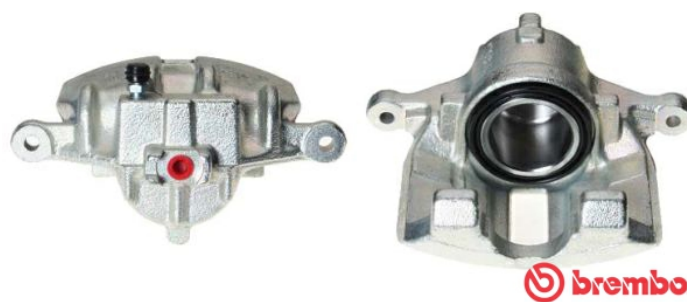

Remanufactured Caliper F 28 022

Remanufactured Caliper technical data

Axle Front

Piston diameter
54 mm

Number of pistons
1

Braking system
GIRLING

Position
Left

EANCode
8020584507278

Compatible vehicles

HONDA

Model	Type	Kw	Year
CIVIC VI Aerodeck (MB, MC)	1.4 16V (MB8)	55	04/98 02/01
CIVIC VI Aerodeck (MB, MC)	1.4 16V (MB8)	66	04/98 02/01
CIVIC VI Aerodeck (MB, MC)	1.5 16V (MB9)	84	04/98 02/01
CIVIC VI Aerodeck (MB, MC)	1.6 16V (MC1)	85	04/98 02/01
CIVIC VI Aerodeck (MB, MC)	1.6 16V (MC1)	92	04/98 02/01
CIVIC VI Fastback (MA, MB)	1.4 i (MA8, MB2)	66	06/95 02/01
CIVIC VI Fastback (MA, MB)	1.4 i (MA8, MB2)	55	09/95 02/01
CIVIC VI Fastback (MA, MB)	1.5 16V (MB3)	84	01/97 02/01
CIVIC VI Fastback (MA, MB)	1.5 i Vtec-E (MA9)	66	09/94 01/97
CIVIC VI Fastback (MA, MB)	1.6 16V (MB4)	85	01/97 02/01
CIVIC VI Fastback (MA, MB)	1.6 i (MB1)	83	09/94 01/97
CIVIC VI Fastback (MA, MB)	1.6 i Vtec (MB1)	93	09/94 01/97
CIVIC VI Fastback (MA, MB)	2.0 i TD (MB7)	63	01/97 02/01
CIVIC VI Fastback (MA, MB)	2.0 TDiC (MB7)	77	11/98 10/00
CIVIC VI Hatchback (EJ, EK)	1.4 i (EJ9)	55	11/95 02/01
CIVIC VI Hatchback (EJ, EK)	1.4 i S (EJ9)	66	11/95 02/01
CIVIC VI Hatchback (EJ, EK)	1.4 LPG	66	01/97 02/01
CIVIC VI Hatchback (EJ, EK)	1.5 i (EK3)	84	11/95 02/01
CIVIC VI Hatchback (EJ, EK)	1.6	93	10/95 09/00
CIVIC VI Hatchback (EJ, EK)	2.0 TDiC	77	11/98 10/00