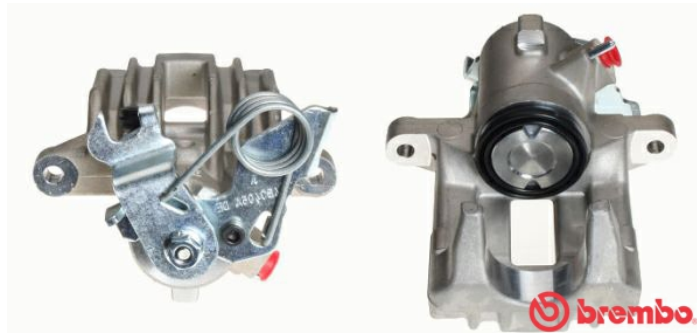

Remanufactured Caliper F 85 171

Remanufactured Caliper technical data

Axle Rear

Piston diameter
38 mm

Number of pistons
1

Braking system
LUCAS

Position
Right

EANCode
8020584532966

Compatible vehicles

AUDI

Model	Type	Kw	Year
A6 (4B2, C5)	1.8 T quattro	110	02/97 01/05
A6 (4B2, C5)	1.8 T quattro	132	12/97 01/05
A6 (4B2, C5)	2.4 quattro	120	02/97 01/05
A6 (4B2, C5)	2.4 quattro	121	02/97 01/05
A6 (4B2, C5)	2.4 quattro	125	08/01 01/05
A6 (4B2, C5)	2.4 quattro	115	08/98 07/99
A6 (4B2, C5)	2.5 TDI quattro	132	02/00 01/05
A6 (4B2, C5)	2.5 TDI quattro	110	07/97 01/05
A6 (4B2, C5)	2.7 T quattro	184	08/01 01/05
A6 (4B2, C5)	2.7 T quattro	169	12/97 01/05
A6 (4B2, C5)	2.8 quattro	142	02/97 01/05
A6 (4B2, C5)	2.8 quattro	140	07/99 05/01
A6 (4B2, C5)	3.0 quattro	160	06/01 07/04
A6 (4B2, C5)	3.0 quattro	162	08/01 01/05
A6 Avant (4B5, C5)	1.8 T quattro	110	12/97 01/05
A6 Avant (4B5, C5)	1.8 T quattro	132	12/97 01/05
A6 Avant (4B5, C5)	2.4 quattro	125	08/01 01/05
A6 Avant (4B5, C5)	2.4 quattro	115	08/98 05/01
A6 Avant (4B5, C5)	2.4 quattro	120	12/97 01/05
A6 Avant (4B5, C5)	2.4 quattro	121	12/97 01/05