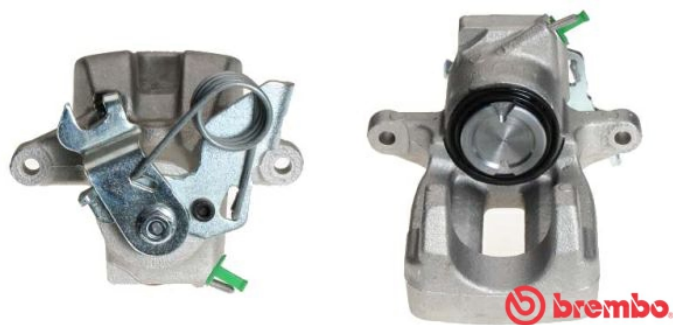

Remanufactured Caliper F 85 247

Remanufactured Caliper technical data

Axle Rear

Piston diameter
43 mm

Number of pistons
1

Braking system
LUCAS

Position
Right

EANCode
8020584533727

Compatible vehicles

AUDI

Model	Type	Kw	Year
A6 (4B2, C5)	1.8 T	110	01/97 01/05
A6 (4B2, C5)	1.8 T quattro	110	02/97 01/05
A6 (4B2, C5)	1.9 TDI	96	08/01 01/05
A6 (4B2, C5)	2.0	96	08/01 01/05
A6 (4B2, C5)	2.4	120	02/97 01/05
A6 (4B2, C5)	2.4	100	07/98 01/05
A6 (4B2, C5)	2.4	125	08/01 01/05
A6 (4B2, C5)	2.4 quattro	125	08/01 01/05
A6 (4B2, C5)	2.5 TDI	132	02/00 01/05
A6 (4B2, C5)	2.5 TDI	120	07/02 01/05
A6 (4B2, C5)	2.5 TDI	114	08/01 01/05
A6 (4B2, C5)	2.5 TDI quattro	132	02/00 01/05
A6 (4B2, C5)	2.7 T quattro	184	08/01 01/05
A6 (4B2, C5)	3.0	160	06/01 01/05
A6 (4B2, C5)	3.0	162	08/01 01/05
A6 (4B2, C5)	3.0 quattro	160	06/01 07/04
A6 (4B2, C5)	3.0 quattro	162	08/01 01/05
A6 (4B2, C5)	4.2 quattro	220	11/98 01/05
A6 (4B2, C5)	S6 quattro	250	09/99 01/05
A6 Avant (4B5, C5)	1.8 T	110	12/97 01/05