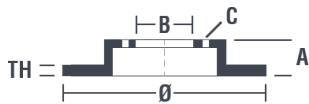

Brand part numbers

Brembo 08.5559.10	AP 14365	Breco BS 7431
-----------------------------	--------------------	-------------------------

08.5559.10	
AP	14365
BRECO	BS 7431
DIMENSION	260 x 10 mm
MIN TH	8 mm
MAX DIA.	161 mm
BALANCING	GUARANTEED
MATERIAL	SUB-GROUP 1
WEIGHT	3.75 kg
	DP
	KBA 60439
	INSIDE THE BOX
	205.5886.21