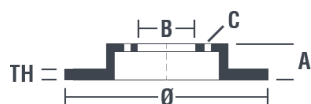

## Brand part numbers

**Brembo**  
08.7725.10

**AP**  
15376

**Breco**  
BS 7576

<b>08.7725.10</b>	
AP	15376
BRECO	BS 7576
DIMENSION	272 x 16 mm
MIN TH	14 mm
MAX DIA	161 mm
BALANCING	GUARANTEED
MATERIAL	SUB-GROUP 2
WEIGHT	7 kg
	08 GL H 05
	KBA 61111
	INSIDE THE BOX 205.5732.45