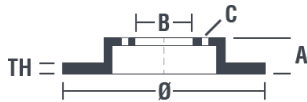

## Brand part numbers

<b>Brembo</b> 08.9163.21	<b>AP</b> 15048 V	<b>Breco</b> BV 6040
-----------------------------	----------------------	-------------------------

<b>08.9163.20</b>	
AP	15048 V-15048
BRECO	BV 6040-BS 6040
DIMENSION	259 x 10 mm
MIN TH	8.4 mm
BALANCING	GUARANTEED
MATERIAL	SUB-GROUP 2
WEIGHT	3.4 kg
<b>HC</b>	
	08.9163.21
DATE : 21/07/2014 VERSION : 00	