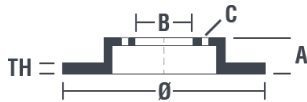

Tightening torque
110 Nm

Unit per box
2

EANCode
8020584017388

Brand part numbers

Brembo
08.9175.11

AP
14844 V

Breco
BV 7635

08.9175.11	
AP	14844 V-14844
BRECO	BV 7635-BS 7635
DIMENSION	290 x 12 mm
MIN TH	10,3 mm
MAX DIA	165 mm
BALANCING	GUARANTEED
MATERIAL	SUB-GROUP 1
WEIGHT	5,1 kg
KBA	DP
INSIDE THE BOX	KBA 60439
08.9175.11	
DATE : 04/01/2014 VERSION : 00	