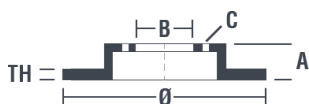

Brand part numbers

Brembo 08.9580.11	AP 14855 V	Breco BV 7646
-----------------------------	----------------------	-------------------------

08.9580.11	
AP	14855 V-14855
BRECO	BV 7646-BS 7646
DIMENSION	258 x 8 mm
MIN TH	7 mm
MAX DIA.	165 mm
BALANCING	GUARANTEED
MATERIAL	SUB-GROUP 2
WEIGHT	3.3 kg
	08 GL H 05 KBA 61111
	INSIDE THE BOX 105.5732.95
	08.9580.11
DATE : 05/01/2014 VERSION : 00	