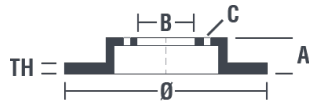

Tightening torque
90 Nm

Unit per box
2

EANCode
8020584216439

Brand part numbers

Brembo
08.B601.11

AP
15035 V

Breco
BV 6027

08.B601.10	
AP	15035 V-15035
BRECO	BV 6027-BS 6027
DIMENSION	280 x 11 mm
MIN TH	9 mm
BALANCING	GUARANTEED
MATERIAL	SUB-GROUP 1
WEIGHT	4.7 kg
DATE : 20/11/2014 VERSION : 01	