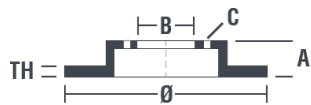

## Disc technical data

<b>Axle</b> Front	<b>Diameter</b> 260 mm
<b>Overall height (A)</b> 47 mm	<b>Centring diameter (B)</b> 63,5 mm
<b>Number of holes (C)</b> 4	<b>Thickness (TH)</b> 24 mm
<b>Minimum thickness</b> 22,2 mm	<b>Tightening torque</b> 100 Nm
<b>Unit per box</b> 2	<b>EANCode</b> 8020584012598

## Brand part numbers

<b>Brembo</b> 09.5707.14	<b>AP</b> 24439 E	<b>Breco</b> BS 8095
-----------------------------	----------------------	-------------------------

<b>09.5707.14</b>	
AP	24439 E-24439
BRECO	BS 8095
DIMENSION	260 x 24 mm
MIN TH	22.2 mm
BALANCING	GUARANTEED
MATERIAL	SUB-GROUP 1
WEIGHT	5.3 kg
	DA KBA 60436