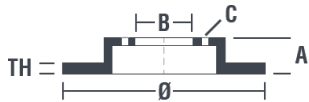

Tightening torque
120 Nm

Unit per box
2

EANCode
8020584013106

Brand part numbers

Brembo
09.7011.14

AP
24690 E

Breco
BS 8279

09.7011.14	
AP	24690 V-24690 E
BRECO	BV 8279-BS 8279
DIMENSION	256 x 22 mm
MIN TH	19 mm
BALANCING	GUARANTEED
MATERIAL	SUB-GROUP 2
WEIGHT	5.1 kg
KBA ABE	09 GL H 05
	KBA 61112
INSIDE THE BOX	205.5686.21
HC	
	09.7011.11