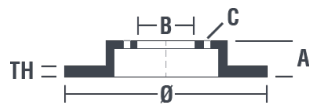

Tightening torque
120 Nm

Unit per box
2

EANCode
8020584212462

Brand part numbers

Brembo
09.7011.1X

AP
24690 X

09.7011.1X	
AP	24690 X
DIMENSION	256 x 22 mm
MIN TH	19,8 mm
BALANCING	GUARANTEED
MATERIAL	SUB-GROUP 2
WEIGHT	5,1 kg
INSIDE THE BOX 205.5686.21	
09.7011.1X	
DATE : 08/04/2015 VERSION : 00	